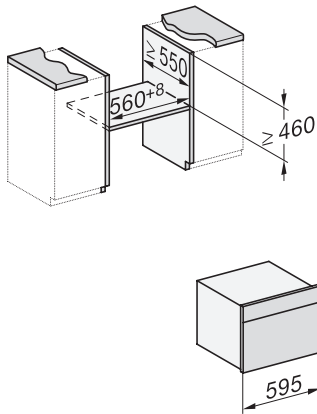

H 7140 BM

Kompaktná rúra na pečenie s mikrovlnkou

s atraktívnym nerezovým dizajnom s autom. programami a kombi. prevádzkou.

H7x40BM/BMX, installation drawings

H7x40BM/BMX, installation drawings, GB, AUS

H7x40BM/BMX, installation drawings