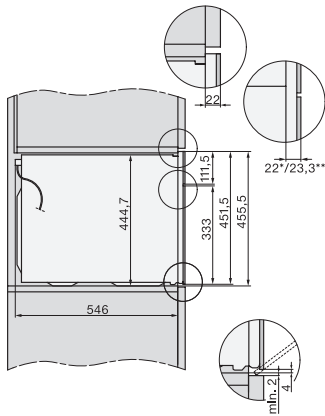

H 7140 BM

Kompaktná rúra na pečenie s mikrovlnkou

s atraktívnym nerezovým dizajnom s autom. programami a kombi. prevádzkou.

H7x40BM/BMX, installation drawings