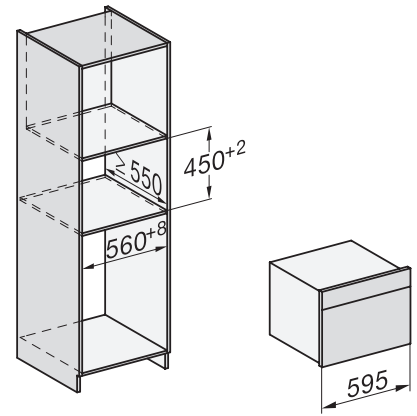

H 7140 BM

Kompaktná rúra na pečenie s mikrovlnkou

s atraktívnym nerezovým dizajnom s autom. programami a kombi. prevádzkou.

H7x40BM/BMX, installation drawings

H7x40BM/BMX, installation drawings, GB, AUS

H7x40BM/BMX, installation drawings