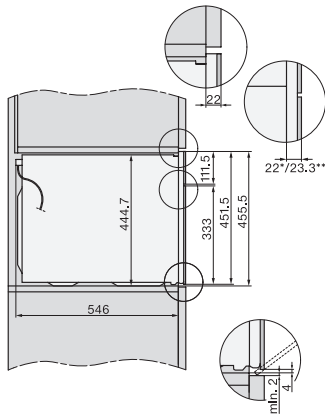

H7x40BM/BMX, installation drawings, GB, AUS