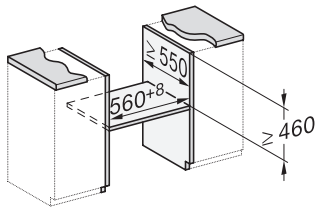

H 7240 BM

Kompaktná rúra na pečenie s mikrovlnkou

v perfektne kombinovateľnom dizajne s autom. programami a kombi. prevádzkou.