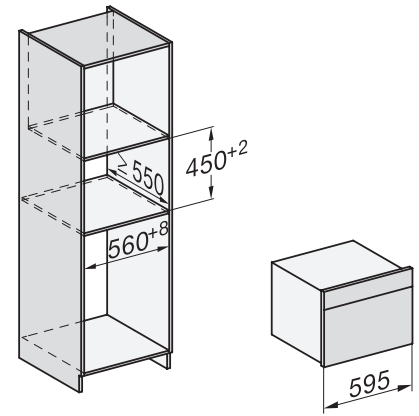

H 7240 BM

Kompaktná rúra na pečenie s mikrovlnkou

v perfektne kombinovateľnom dizajne s autom. programami a kombi. prevádzkou.

H7x40BM/BMX, installation drawings

H7x40BM/BMX, installation drawings, GB, AUS