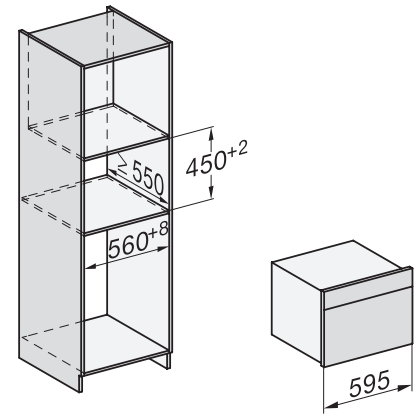

H 7440 BM

Kompaktná rúra na pečenie s mikrovlnkou

v perfektne kombinovateľnom dizajne s autom. programami a kombi. prevádzkou.

H7x40BM/BMX, installation drawings

H7x40BM/BMX, installation drawings, GB, AUS