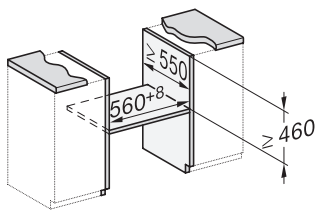

H 7440 BM

Kompaktná rúra na pečenie s mikrovlnkou

v perfektne kombinovateľnom dizajne s autom. programami a kombi. prevádzkou.