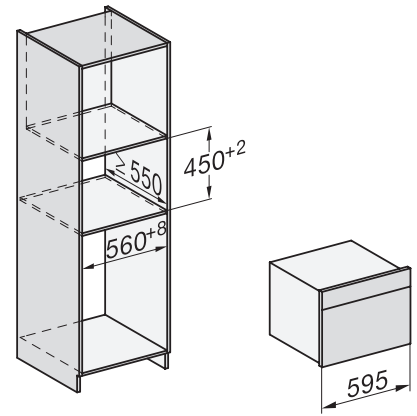

## H 7440 BM

Kompaktná rúra na pečenie s mikrovlnkou

v perfektne kombinovateľnom dizajne s autom. programami a kombi. prevádzkou.

H7x40BM/BMX, installation drawings

H7x40BM/BMX, installation drawings, GB, AUS