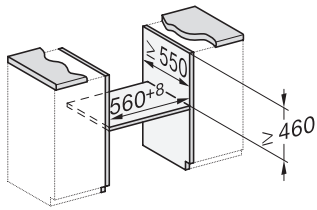

H 7440 BM

Kompaktná rúra na pečenie s mikrovlnkou

v perfektne kombinovateľnom dizajne s autom. programami a kombi. prevádzkou.