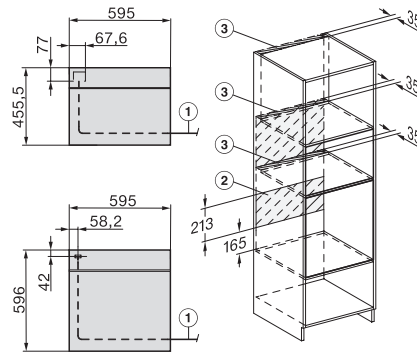

H7x40BM/BMX, installation drawings

H 7440 BM

Kompaktná rúra na pečenie s mikrovlnkou

v perfektne kombinovateľnom dizajne s autom. programami a kombi. prevádzkou.

H2xxx-1 B/BP/E/I/IP, H7xxx B/BP/BM/BMX, installation drawings

H2xxx-1 B/BP/E/I/IP, H7xxx B/BP/BM/BMX, installation drawings