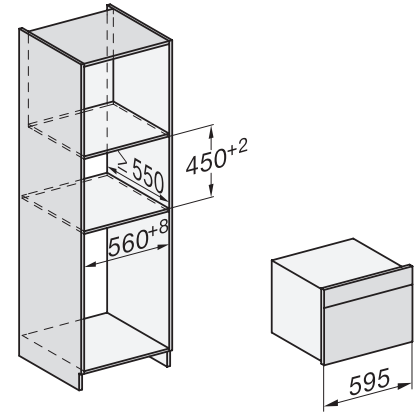

H 7440 BM

Kompaktná rúra na pečenie s mikrovlnkou

v perfektne kombinovateľnom dizajne s autom. programami a kombi. prevádzkou.

H7x40BM/BMX, installation drawings

H7x40BM/BMX, installation drawings, GB, AUS