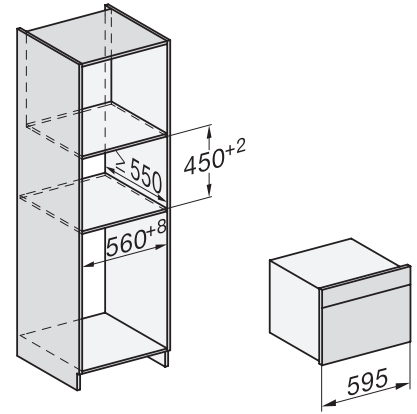

## H 7440 BMX

Kompaktná rúra na pečenie bez rukoväti

v perfektne kombinovateľnom dizajne s autom. programami a kombi. prevádzkou.

H7x40BM/BMX, installation drawings

H7x40BM/BMX, installation drawings, GB, AUS