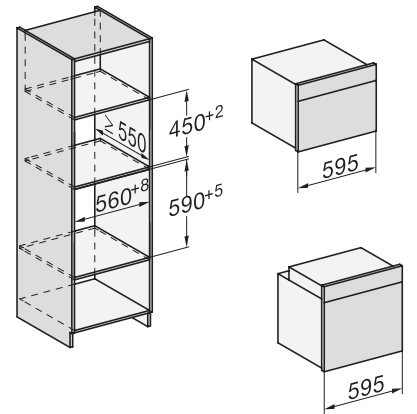

H226x-1B/BP/E/EP/I/IP, H2760B/BP, H28x0B/BP, H7x40BM/BMX, H7x6xB/BP/BPX, installation drawings