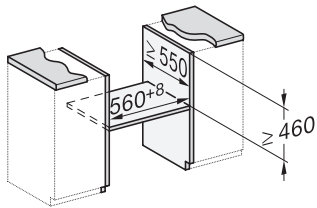

H 7440 BMX

Kompaktná rúra na pečenie bez rukoväti

v perfektne kombinovateľnom dizajne s autom. programami a kombi. prevádzkou.