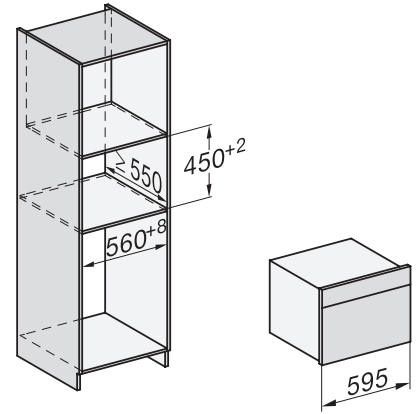

H 7440 BMX

Rúra na pečenie s mikrovlnkou, bez rukoväti

v perfektne kombinovateľnom dizajne s autom. programami a kombi. prevádzkou.

H7x40BM/BMX, installation drawings

H7x40BM/BMX, installation drawings, GB, AUS