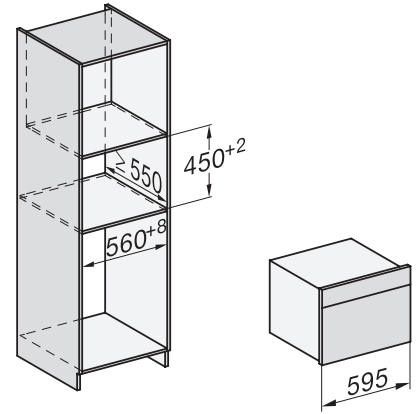

## H 7440 BMX

Rúra na pečenie s mikrovlnkou, bez rukoväti

v perfektne kombinovateľnom dizajne s autom. programami a kombi. prevádzkou.

H7x40BM/BMX, installation drawings

H7x40BM/BMX, installation drawings, GB, AUS