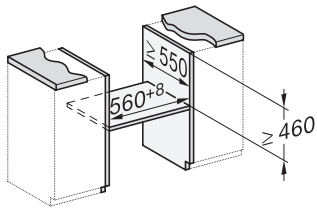

H 7440 BMX

Rúra na pečenie s mikrovlnkou, bez rukoväti

v perfektne kombinovateľnom dizajne s autom. programami a kombi. prevádzkou.