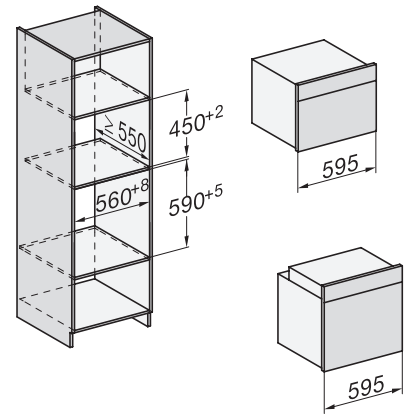

H226x-1B/BP/E/EP/IP, H2760B/BP, H28x0B/BP, H7x40BM/BMX, H7x6xB/BP/BPX, installation drawings