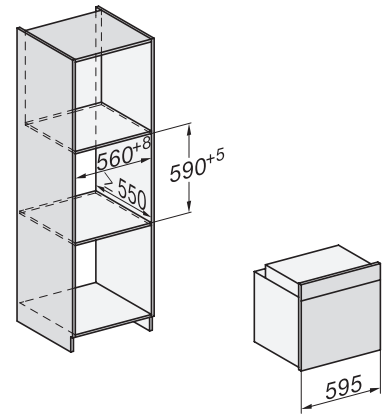

H 7464 BPX

Rúra na pečenie bez rukoväti

v perfektne kombinovateľnom dizajne s pokrmovým teplomerom a LED osvetlením.

H226x-1B/BP/E/EP/IP, H2760B/BP, H28x0B/BP, H7x6xB/BP/BPX installation drawings

H2760B/BP, H28x0B/BP, H7x6xB/BP/BPX, DGC7351, DGC7151, installation drawings