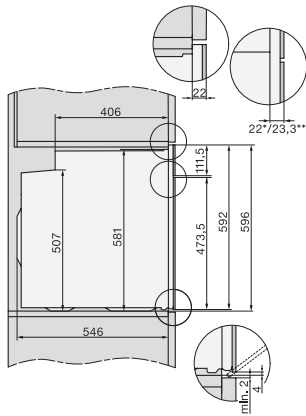

H 7464 BPX

Rúra na pečenie bez rukoväti

v perfektne kombinovateľnom dizajne s pokrmovým teplomerom a LED osvetlením.

H226x-1B/BP/E/EP/IP, H2760B/BP, H28x0B/BP, H7x6xB/BP/BPX installation drawings

H2760B/BP, H28x0B/BP, H7x6xB/BP/BPX, DGC7351, DGC7151, installation drawings