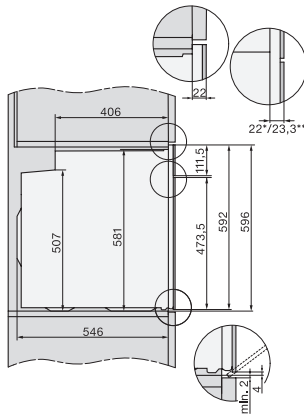

H 7464 BPX

Rúra na pečenie bez rukoväti

v perfektne kombinovateľnom dizajne s pokrmovým teplomerom a LED osvetlením.

H226x-1B/BP/E/EP/IP, H2760B/BP, H28x0B/BP, H7x6xB/BP/BPX installation drawings

H2760B/BP, H28x0B/BP, H7x6xB/BP/BPX, DGC7351, DGC7151, installation drawings