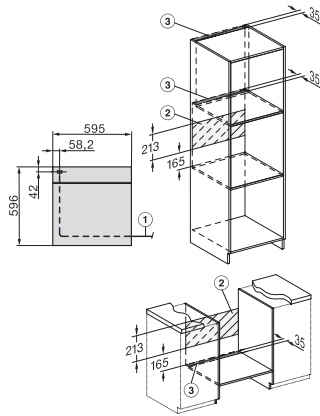

H 7464 BPX

Rúra na pečenie bez rukoväti

v perfektne kombinovateľnom dizajne s pokrmovým teplomerom a LED osvetlením.

H226x-1B/BP/E/EP/IP, H2760B/BP, H28x0B/BP, H7x6xB/BP/BPX installation drawings

H2760B/BP, H28x0B/BP, H7x6xB/BP/BPX, DGC7351, DGC7151, installation drawings