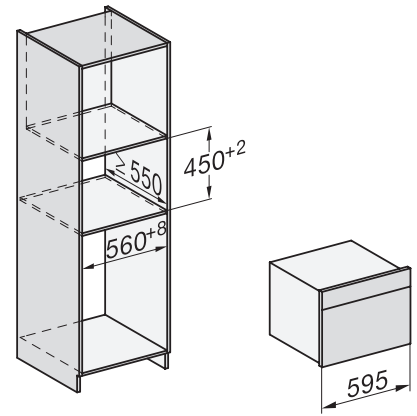

## H 7840 BM

Kompaktná rúra na pečenie s mikrovlnkou

v perfektne kombinovateľnom dizajne s autom. programami a pokrmovým teplomerom.

H7x40BM/BMX, installation drawings

H7x40BM/BMX, installation drawings, GB, AUS