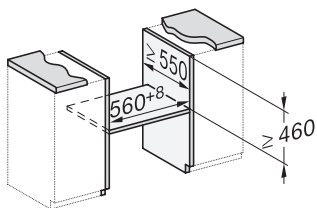

H 7840 BM

Kompaktná rúra na pečenie s mikrovlnkou

v perfektne kombinovateľnom dizajne s autom. programami a pokrmovým teplomerom.