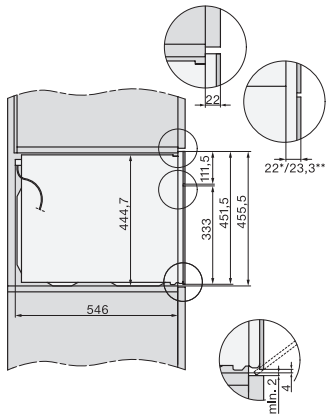

H 7840 BM

Kompaktná rúra na pečenie s mikrovlnkou

v perfektne kombinovateľnom dizajne s autom. programami a pokrmovým teplomerom.

H7x40BM/BMX, installation drawings

H7x40BM/BMX, installation drawings, GB, AUS