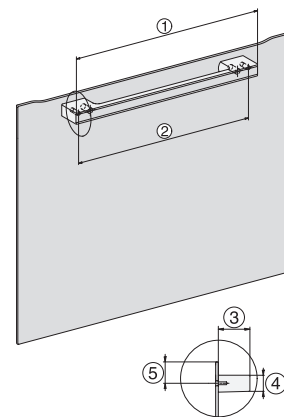

DG7x40, DGC7x4x, DGC7x6x, DG7635, DGM7x4x, DO7, H2860B/BP, H7240BM, H7x40BM, H7x4x8/BP, H7x6x8/BP, installation drawings