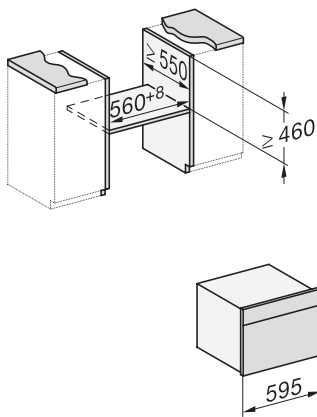

H7x4x8BM, installation drawings