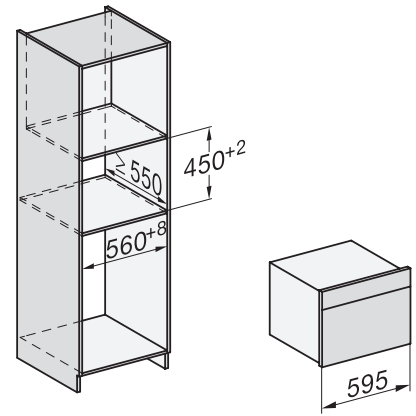

H 7840 BM

Kompaktná rúra na pečenie s mikrovlnkou

v perfektne kombinovateľnom dizajne s autom. programami a pokrmovým teplomerom.

H7x40BM/BMX, installation drawings

H7x40BM/BMX, installation drawings, GB, AUS