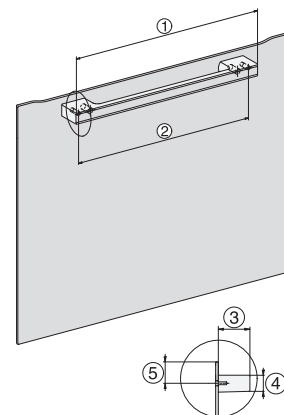

DG7x40, DGC7x4x, DGC7x6x, DG7635, DGM7x4x, DO7, H2860B/BP, H7240BM, H7x40BM, H7x4x8/BP, H7x6x8/BP, installation drawings