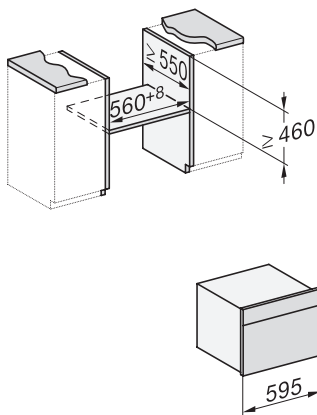

H7x4x8BM, installation drawings