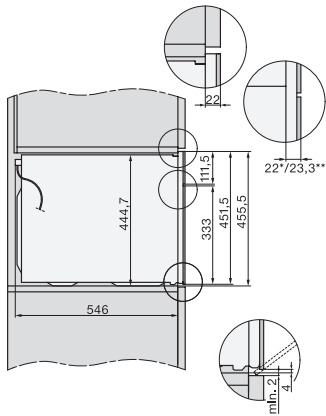

H 7840 BM

Kompaktná rúra na pečenie s mikrovlnkou

v perfektne kombinovateľnom dizajne s autom. programami a pokrmovým teplomerom.

H7x40BM/BMX, installation drawings