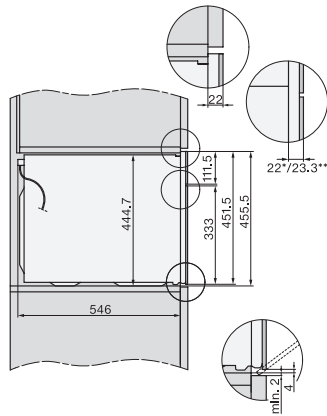

H 7840 BM

Kompaktná rúra na pečenie s mikrovlnkou

v perfektne kombinovateľnom dizajne s autom. programami a pokrmovým teplomerom.

H7x40BM/BMX, installation drawings

H7x40BM/BMX, installation drawings, GB, AUS