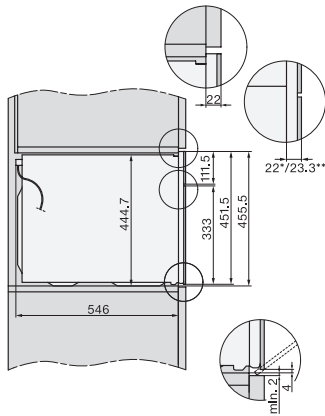

H 7840 BM

Kompaktná rúra na pečenie s mikrovlnkou

v perfektne kombinovateľnom dizajne s autom. programami a pokrmmovým teplomerom.

H7x40BM/BMX, installation drawings

H7x40BM/BMX, installation drawings, GB, AUS