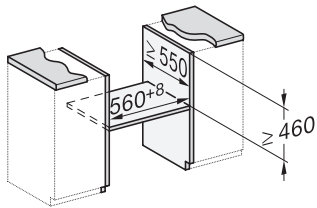

H 7840 BM

Kompaktná rúra na pečenie s mikrovlnkou

v perfektne kombinovateľnom dizajne s autom. programami a pokrmmovým teplomerom.