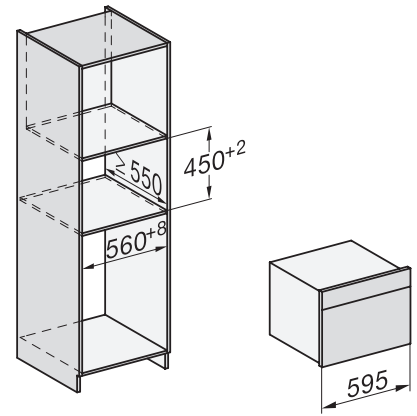

H 7840 BM

Kompaktná rúra na pečenie s mikrovlnkou

v perfektne kombinovateľnom dizajne s autom. programami a pokrmmovým teplomerom.

H7x40BM/BMX, installation drawings

H7x40BM/BMX, installation drawings, GB, AUS