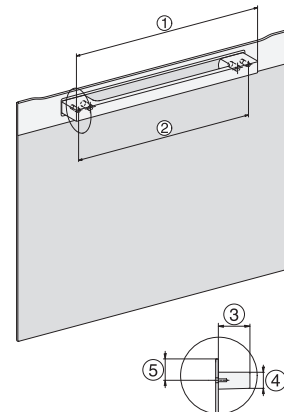

DG2840, DG7x40, DGC7x4x, DG7x6x, DGC7x6x, DGD7635, DGM7x4x, DO7, H28B/BP, H7x4xB/BM/BP, H7x6xB/BP, installation drawing