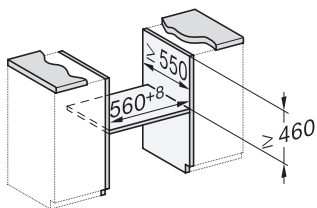

H 7840 BMX

Rúra na pečenie s mikrovlnkou, bez rukoväti

v perfektne kombinovateľnom dizajne s autom. programami a pokrmovým teplomerom.