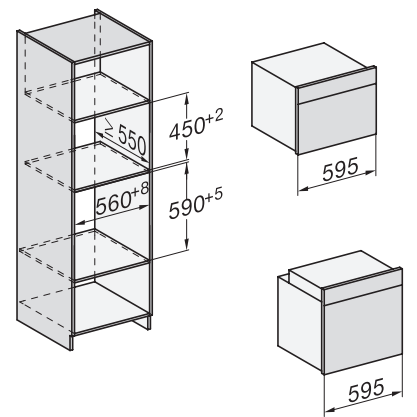

H226x-1B/BP/E/EP/I/IP, H2760B/BP, H28x0B/BP, H7x40BM/BMX, H7x6xB/BP/BPX, installation drawings