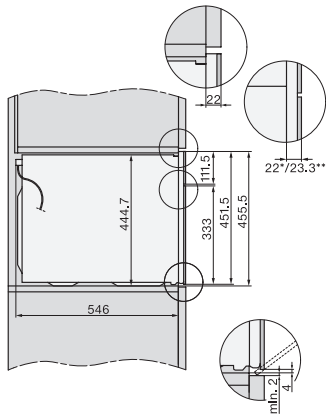

H 7840 BMX

Rúra na pečenie s mikrovlnkou, bez rukoväti

v perfektne kombinovateľnom dizajne s autom. programami a pokrmovým teplomerom.

H7x40BM/BMX, installation drawings

H7x40BM/BMX, installation drawings, GB, AUS