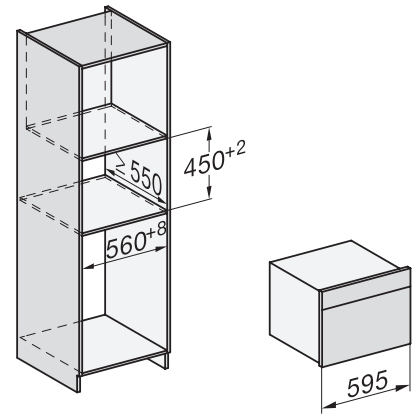

H 7840 BMX

Rúra na pečenie s mikrovlnkou, bez rukoväti

v perfektne kombinovateľnom dizajne s autom. programami a pokrmovým teplomerom.

H7x40BM/BMX, installation drawings

H7x40BM/BMX, installation drawings, GB, AUS