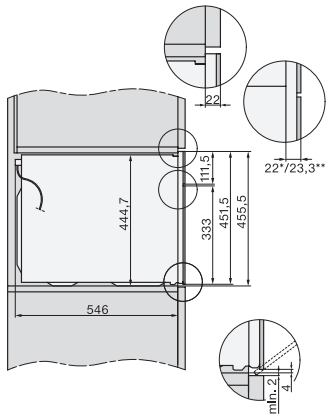

H 7840 BMX

Rúra na pečenie s mikrovlnkou, bez rukoväti

v perfektne kombinovateľnom dizajne s autom. programami a pokrmovým teplomerom.

H7x40BM/BMX, installation drawings

H7x40BM/BMX, installation drawings, GB, AUS