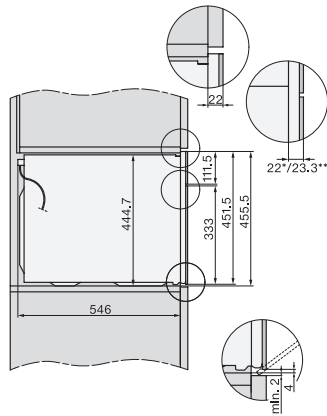

## H 7840 BMX

Rúra na pečenie s mikrovlnkou, bez rukoväti

v perfektne kombinovateľnom dizajne s autom. programami a pokrmmovým teplomerom.

H7x40BM/BMX, installation drawings

H7x40BM/BMX, installation drawings, GB, AUS