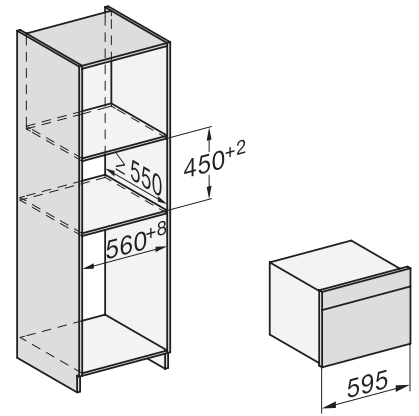

## H 7840 BMX

Rúra na pečenie s mikrovlnkou, bez rukoväti

v perfektne kombinovateľnom dizajne s autom. programami a pokrmmovým teplomerom.

H7x40BM/BMX, installation drawings

H7x40BM/BMX, installation drawings, GB, AUS