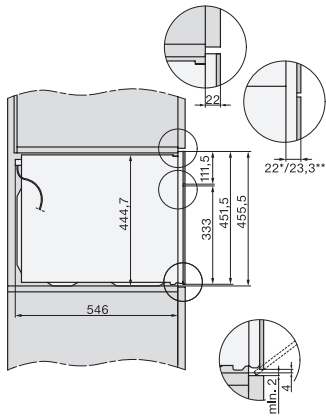

## H 7840 BMX

Rúra na pečenie s mikrovlnkou, bez rukoväti

v perfektne kombinovateľnom dizajne s autom. programami a pokrmmovým teplomerom.

H7x40BM/BMX, installation drawings

H7x40BM/BMX, installation drawings, GB, AUS