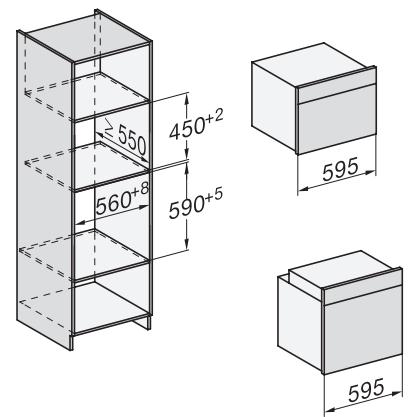

H226x-1B/BP/E/EP/I/IP, H2760B/BP, H28x0B/BP, H7x40BM/BMX, H7x6xB/BP/BPX, installation drawings