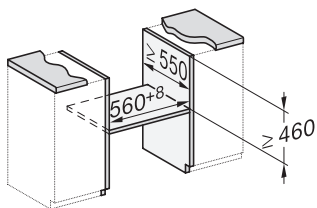

H 7840 BMX

Rúra na pečenie s mikrovlnkou, bez rukoväti

v perfektne kombinovateľnom dizajne s autom. programami a pokrmmovým teplomerom.