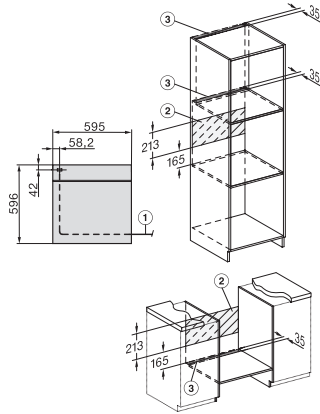

H 7860 BP

Rúra na pečenie

v perfektne kombinovateľnom dizajne s pokrmovým teplomerom a BrillantLight.

H226x-1B/BP/E/EP//IP, H2760B/BP, H28x0B/BP, H7x6xB/BP/BPX installation drawings