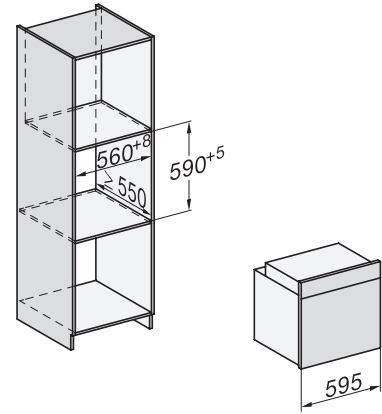

### Rúra na pečenie

v perfektne kombinovateľnom dizajne s pokrmovým teplomerom a BrillantLight.

H226x-1B/BP/E/EP//IP, H2760B/BP, H28x0B/BP, H7x6xB/BP/BPX installation drawings

H2760B/BP, H28x0B/BP, H7x6xB/BP/BPX, DGC7351, DGC7151, installation drawings