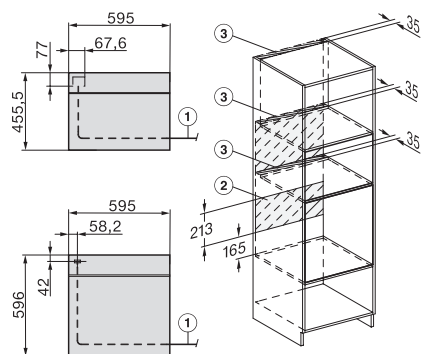

H2760B/BP, H28x0B/BP, H7x6xB/BP/BPX, installation drawings

H2xxx-1 B/BP/E//IP, H7xxx B/BP/BM/BMX, installation drawings

H 7860 BP

Rúra na pečenie

v perfektne kombinovateľnom dizajne s pokrmovým teplomerom a BrillantLight.

H2xxx-1 B/BP/E/I/IP, H7xxx B/BP/BM/BMX, installation drawings