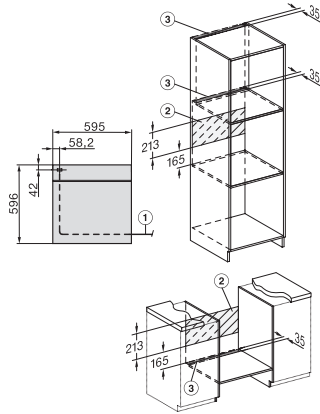

H 7860 BP

Rúra na pečenie

v perfektne kombinovateľnom dizajne s pokrmovým teplomerom a BrillantLight.

H226x-1B/BP/E/EP//IP, H2760B/BP, H28x0B/BP, H7x6xB/BP/BPX installation drawings

H2760B/BP, H28x0B/BP, H7x6xB/BP/BPX, DGC7351, DGC7151, installation drawings