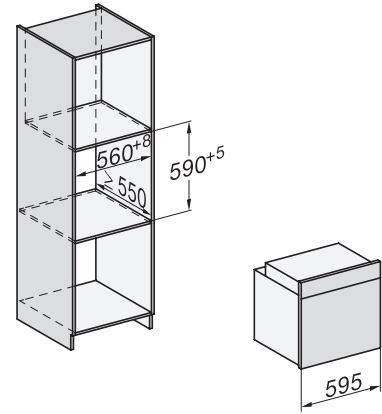

H 7860 BP

Rúra na pečenie

v perfektne kombinovateľnom dizajne s pokrmovým teplomerom a BrillantLight.

H226x-1B/BP/E/EP//IP, H2760B/BP, H28x0B/BP, H7x6xB/BP/BPX installation drawings

H2760B/BP, H28x0B/BP, H7x6xB/BP/BPX, DGC7351, DGC7151, installation drawings