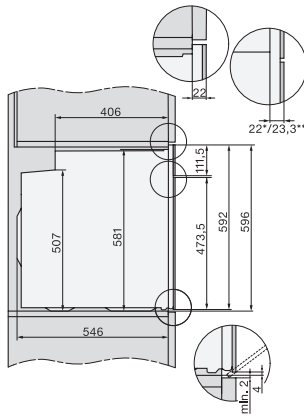

H 7860 BPX

Rúra na pečenie bez rukoväti

v perfektne kombinovateľnom dizajne s pokrmovým teplomerom a BrillantLight.

H226x-1B/BP/E/EP/IP, H2760B/BP, H28x0B/BP, H7x6xB/BP/BPX installation drawings

H2760B/BP, H28x0B/BP, H7x6xB/BP/BPX, DGC7351, DGC7151, installation drawings