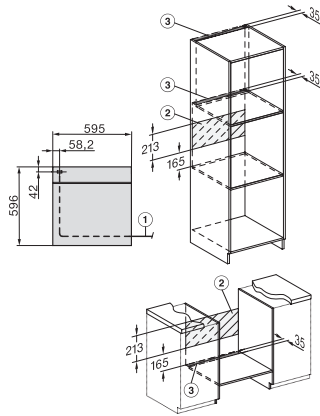

H 7860 BPX

Rúra na pečenie bez rukoväti

v perfektne kombinovateľnom dizajne s pokrmovým teplomerom a BrillantLight.

H226x-1B/BP/E/EP/IP, H2760B/BP, H28x0B/BP, H7x6xB/BP/BPX installation drawings

H2760B/BP, H28x0B/BP, H7x6xB/BP/BPX, DGC7351, DGC7151, installation drawings