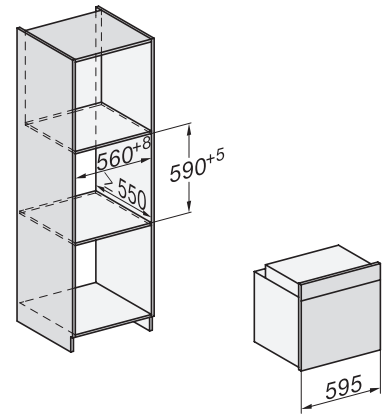

H 7860 BPX

Rúra na pečenie bez rukoväti

v perfektne kombinovateľnom dizajne s pokrmovým teplomerom a BrillantLight.

H226x-1B/BP/E/EP/IP, H2760B/BP, H28x0B/BP, H7x6xB/BP/BPX installation drawings

H2760B/BP, H28x0B/BP, H7x6xB/BP/BPX, DGC7351, DGC7151, installation drawings