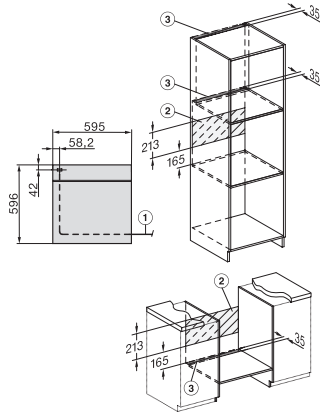

## H 7860 BPX

Rúra na pečenie bez rukoväti

v perfektne kombinovateľnom dizajne s pokrmovým teplomerom a BrillantLight.

H226x-1B/BP/E/EP/IP, H2760B/BP, H28x0B/BP, H7x6xB/BP/BPX installation drawings

H2760B/BP, H28x0B/BP, H7x6xB/BP/BPX, DGC7351, DGC7151, installation drawings