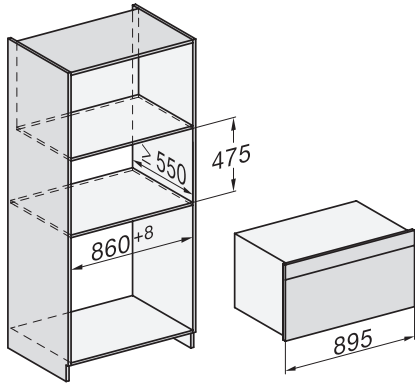

H 7890 BP

Rúra na pečenie so šírkou 90 cm

v perfektne kombinovateľnom dizajne s pokrmovým teplomerom a BrillantLight.

EAN: 4002516133230 / Číslo materiálu: 11106120 / Číslo starého materiálu: 22789045D

Šírka prístroja v mm	895
Výška prístroja v mm	478
Teploty v °C	30–300
Hĺbka prístroja v mm	568
Hmotnosť v kg	74,0
Celkový príkon v kW	5,60
Napätie vo V	220-240
Frekvencia v Hz	50
Počet fáz	3
Istenie v A	16
Dĺžka elektrického vedenia v m	1,80
Dodávané príslušenstvo	
Univerzálny plech s úpravou PerfectClean	2
Rošt na pečenie s úpravou PyroFit	2
Plnovýsuv FlexiClip s úpravou PyroFit (pár)	1
Vyberateľná postranná mriežka s úpravou PyroFit (pár)	1
Ochranný plech proti odstrekovaniu s úpravou PerfectClean	1
Odvápňovacie tablety	2
Dostupné jazyky displeja	
Dostupné jazyky displeja prostredníctvom MultiLingua	bahasa malaysia, dansk, deutsch, english, español, français, hrvatski, italiano, magyar, nederlands, norsk, polski, português, русский, română, slovenčina, slovenščina, srpski, suomi, svenska, türkçe, українська, čeština, ελληνικά,

H 7890 BP

Rúra na pečenie so šírkou 90 cm

v perfektne kombinovateľnom dizajne s pokrmovým teplomerom a BrillantLight.

H2890B, H7890BP, installation drawings

H2890B, H7890BP, installation drawings

H2890B, H7890BP, installation drawings