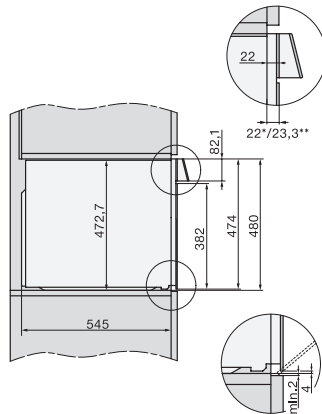

H 7890 BP

Rúra na pečenie so šírkou 90 cm

v perfektne kombinovateľnom dizajne s pokrmovým teplomerom a BrillantLight.

EAN: 4002516133230 / Číslo materiálu: 11106120 / Číslo starého materiálu: 22789045D

Šírka prístroja v mm	895
Výška prístroja v mm	478
Teploty v °C	30–300
Hĺbka prístroja v mm	568
Hmotnosť v kg	74,0
Celkový príkon v kW	5,60
Napätie vo V	220-240
Frekvencia v Hz	50
Počet fáz	3
Istenie v A	16
Dĺžka elektrického vedenia v m	1,80
Dodávané príslušenstvo	
Univerzálny plech s úpravou PerfectClean	2
Rošt na pečenie s úpravou PyroFit	2
Plnovýsuv FlexiClip s úpravou PyroFit (pár)	1
Vyberateľná postranná mriežka s úpravou PyroFit (pár)	1
Ochranný plech proti odstrekovaniu s úpravou PerfectClean	1
Odvápňovacie tablety	2
Dostupné jazyky displeja	
Dostupné jazyky displeja prostredníctvom MultiLingua	bahasa malaysia, dansk, deutsch, english, español, français, hrvatski, italiano, magyar, nederlands, norsk, polski, português, русский, română, slovenčina, slovenščina, srpski, suomi, svenska, türkçe, українська, čeština, ελληνικά,

H 7890 BP

Rúra na pečenie so šírkou 90 cm

v perfektne kombinovateľnom dizajne s pokrmovým teplomerom a BrillantLight.

H2890B, H7890BP, installation drawings

H2890B, H7890BP, installation drawings

H2890B, H7890BP, installation drawings

H7890BP, installation drawings

H7890BP, installation drawings

H7890BP, installation drawings