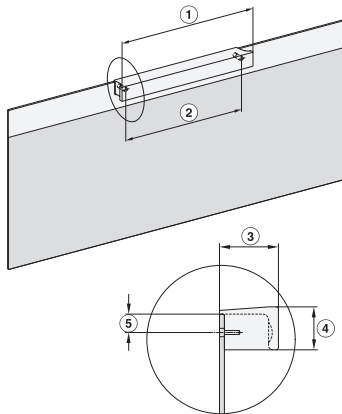

H 7890 BP

Rúra na pečenie so šírkou 90 cm

v perfektne kombinovateľnom dizajne s pokrmovým teplomerom a BrillantLight.

EAN: 4002516133230 / Číslo materiálu: 11106120 / Číslo starého materiálu: 22789045D

Šírka prístroja v mm	895
Výška prístroja v mm	478
Teploty v °C	30–300
Hĺbka prístroja v mm	568
Hmotnosť v kg	74,0
Celkový príkon v kW	5,60
Napätie vo V	220-240
Frekvencia v Hz	50
Počet fáz	3
Istenie v A	16
Dĺžka elektrického vedenia v m	1,80
Dodávané príslušenstvo	
Univerzálny plech s úpravou PerfectClean	2
Rošt na pečenie s úpravou PyroFit	2
Plnovýsuv FlexiClip s úpravou PyroFit (pár)	1
Vyberateľná postranná mriežka s úpravou PyroFit (pár)	1
Ochranný plech proti odstrekovaniu s úpravou PerfectClean	1
Odvápňovacie tablety	2
Dostupné jazyky displeja	
Dostupné jazyky displeja prostredníctvom MultiLingua	bahasa malaysia, dansk, deutsch, english, español, français, hrvatski, italiano, magyar, nederlands, norsk, polski, português, русский, română, slovenčina, slovenščina, srpski, suomi, svenska, türkçe, українська, čeština, ελληνικά,

H 7890 BP

Rúra na pečenie so šírkou 90 cm

v perfektne kombinovateľnom dizajne s pokrmovým teplomerom a BrillantLight.

H2890B, H7890BP, installation drawings

H2890B, H7890BP, installation drawings

H2890B, H7890BP, installation drawings

H7890BP, installation drawings

H7890BP, installation drawings

H7890BP, installation drawings