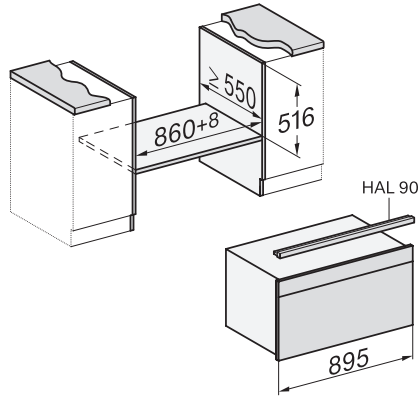

H 7890 BP

Rúra na pečenie so šírkou 90 cm

v perfektne kombinovateľnom dizajne s pokrmovým teplomerom a BrillantLight.

EAN: 4002516133230 / Číslo materiálu: 11106120 / Číslo starého materiálu: 22789045D

Šírka prístroja v mm	895
Výška prístroja v mm	478
Teploty v °C	30–300
Hĺbka prístroja v mm	568
Hmotnosť v kg	74,0
Celkový príkon v kW	5,60
Napätie vo V	220-240
Frekvencia v Hz	50
Počet fáz	3
Istenie v A	16
Dĺžka elektrického vedenia v m	1,80
Dodávané príslušenstvo	
Univerzálny plech s úpravou PerfectClean	2
Rošt na pečenie s úpravou PyroFit	2
Plnovýsuv FlexiClip s úpravou PyroFit (pár)	1
Vyberateľná postranná mriežka s úpravou PyroFit (pár)	1
Ochranný plech proti odstrekovaniu s úpravou PerfectClean	1
Odvápňovacie tablety	2
Dostupné jazyky displeja	
Dostupné jazyky displeja prostredníctvom MultiLingua	bahasa malaysia, dansk, deutsch, english, español, français, hrvatski, italiano, magyar, nederlands, norsk, polski, português, русский, română, slovenčina, slovenščina, srpski, suomi, svenska, türkçe, українська, čeština, ελληνικά,

H 7890 BP

Rúra na pečenie so šírkou 90 cm

v perfektne kombinovateľnom dizajne s pokrmovým teplomerom a BrillantLight.

H2890B, H7890BP, installation drawings

H2890B, H7890BP, installation drawings

H2890B, H7890BP, installation drawings