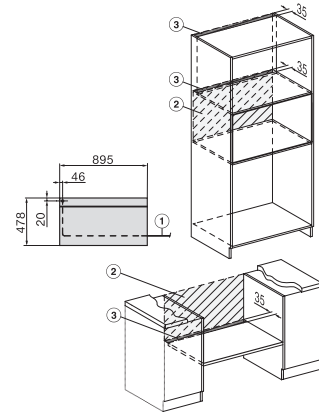

H 7890 BP

Rúra na pečenie so šírkou 90 cm

v perfektne kombinovateľnom dizajne s pokrmovým teplomerom a BrillantLight.

EAN: 4002516133230 / Číslo materiálu: 11106120 / Číslo starého materiálu: 22789045D

Šírka prístroja v mm	895
Výška prístroja v mm	478
Teploty v °C	30–300
Hĺbka prístroja v mm	568
Hmotnosť v kg	74,0
Celkový príkon v kW	5,60
Napätie vo V	220-240
Frekvencia v Hz	50
Počet fáz	3
Istenie v A	16
Dĺžka elektrického vedenia v m	1,80
Dodávané príslušenstvo	
Univerzálny plech s úpravou PerfectClean	2
Rošt na pečenie s úpravou PyroFit	2
Plnovýsuv FlexiClip s úpravou PyroFit (pár)	1
Vyberateľná postranná mriežka s úpravou PyroFit (pár)	1
Ochranný plech proti odstrekovaniu s úpravou PerfectClean	1
Odvápňovacie tablety	2
Dostupné jazyky displeja	
Dostupné jazyky displeja prostredníctvom MultiLingua	bahasa malaysia, dansk, deutsch, english, español, français, hrvatski, italiano, magyar, nederlands, norsk, polski, português, русский, română, slovenčina, slovenščina, srpski, suomi, svenska, türkçe, українська, čeština, ελληνικά,

H 7890 BP

Rúra na pečenie so šírkou 90 cm

v perfektne kombinovateľnom dizajne s pokrmovým teplomerom a BrillantLight.

H2890B, H7890BP, installation drawings

H2890B, H7890BP, installation drawings

H2890B, H7890BP, installation drawings

H7890BP, installation drawings

H7890BP, installation drawings

H7890BP, installation drawings