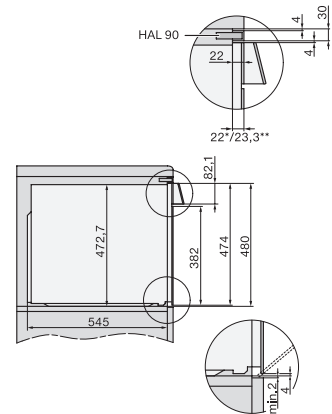

H 7890 BP

Rúra na pečenie so šírkou 90 cm

v perfektne kombinovateľnom dizajne s pokrmovým teplomerom a BrillantLight.

EAN: 4002516133230 / Číslo materiálu: 11106120 / Číslo starého materiálu: 22789045D

Šírka prístroja v mm	895
Výška prístroja v mm	478
Teploty v °C	30–300
Hĺbka prístroja v mm	568
Hmotnosť v kg	74,0
Celkový príkon v kW	5,60
Napätie vo V	220-240
Frekvencia v Hz	50
Počet fáz	3
Istenie v A	16
Dĺžka elektrického vedenia v m	1,80
Dodávané príslušenstvo	
Univerzálny plech s úpravou PerfectClean	2
Rošt na pečenie s úpravou PyroFit	2
Plnovýsuv FlexiClip s úpravou PyroFit (pár)	1
Vyberateľná postranná mriežka s úpravou PyroFit (pár)	1
Ochranný plech proti odstrekovaniu s úpravou PerfectClean	1
Odvápňovacie tablety	2
Dostupné jazyky displeja	
Dostupné jazyky displeja prostredníctvom MultiLingua	bahasa malaysia, dansk, deutsch, english, español, français, hrvatski, italiano, magyar, nederlands, norsk, polski, português, русский, română, slovenčina, slovenščina, srpski, suomi, svenska, türkçe, українська, čeština, ελληνικά,

H 7890 BP

Rúra na pečenie so šírkou 90 cm

v perfektne kombinovateľnom dizajne s pokrmovým teplomerom a BrillantLight.

H2890B, H7890BP, installation drawings

H2890B, H7890BP, installation drawings

H2890B, H7890BP, installation drawings

H7890BP, installation drawings

H7890BP, installation drawings

H7890BP, installation drawings