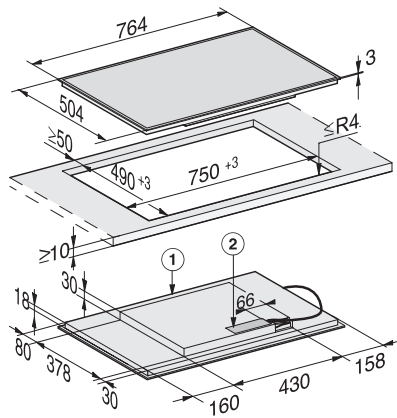

KM 7210 FR

Samostatná indukčná varná doska
so zónou na varenie aj pečenie za priaznivú cenu

KM 7210 FR, KM 7211 FR (Installation drawing)