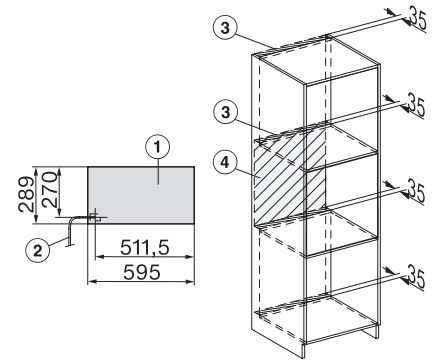

ESW7x20, DGM7x4x installation drawings