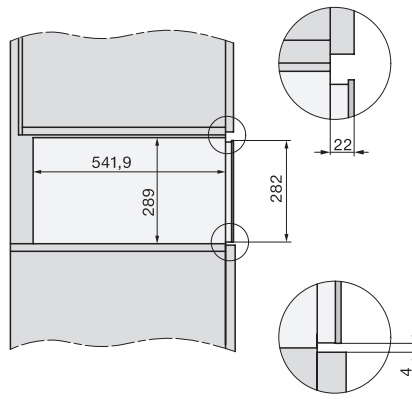

Dodávané príslušenstvo	
Protišmyková podložka	1
Odkladací rošt na zvýšenie odkladacej plochy	1

ESW 7020

Nahrievač Gourmet bez rukoväti s výškou 29 cm

na nahrievanie riadu, zachovanie teploty jedla a prípravu pri nízkej teplote.

ESW7x20, DGC7x4xHCPro, DGC7x4xHCXPro installation drawings

ESW7x20, DG7xxx, DGM7xxx installation drawings

ESW7x20, DGM7x4x installation drawings

ESW7x20, DGC7x6xHCPro, DGC7x6xHCXPro installation drawings