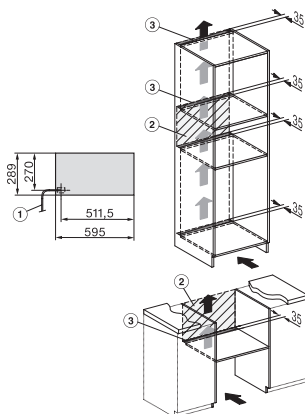

Dodávané príslušenstvo	
Protišmyková podložka	1
Odkladací rošt na zvýšenie odkladacej plochy	1

ESW 7020

Nahrievač Gourmet bez rukoväti s výškou 29 cm

na nahrievanie riadu, zachovanie teploty jedla a prípravu pri nízkej teplote.

ESW7x20, DGC7x4xHCPro, DGC7x4xHCXPro installation drawings

ESW7x20, DG7xxx, DGM7xxx installation drawings

ESW7x20, DGM7x4x installation drawings

ESW7x20, DGC7x6xHCPro, DGC7x6xHCXPro installation drawings

ESW7020, ESW7120 - installation drawing

ESW7020, ESW 7120 - installation drawing

ESW7020, ESW7120 - installation drawing - Installation