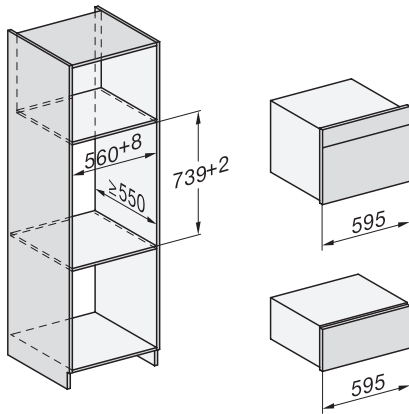

ESW 7020

Nahrievač Gourmet bez rukoväti s výškou 29 cm

na nahrievanie riadu, zachovanie teploty jedla a prípravu pri nízkej teplote.

EAN: 4002516128243 / Číslo materiálu: 11103140 / Číslo starého materiálu: 30702030D

Dodávané príslušenstvo	
Protišmyková podložka	1
Odkladací rošt na zvýšenie odkladacej plochy	1

ESW 7020

Nahrievač Gourmet bez rukoväti s výškou 29 cm

na nahrievanie riadu, zachovanie teploty jedla a prípravu pri nízkej teplote.