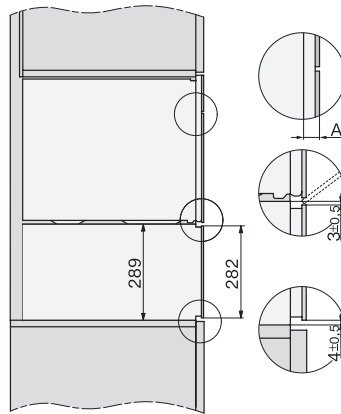

ESW 7020

Nahrievač Gourmet bez rukoväti s výškou 29 cm

na nahrievanie riadu, zachovanie teploty jedla a prípravu pri nízkej teplote.

EAN: 4002516128243 / Číslo materiálu: 11103140 / Číslo starého materiálu: 30702030D

Dodávané príslušenstvo	
Protišmyková podložka	1
Odkladací rošt na zvýšenie odkladacej plochy	1

ESW 7020

Nahrievač Gourmet bez rukoväti s výškou 29 cm

na nahrievanie riadu, zachovanie teploty jedla a prípravu pri nízkej teplote.

ESW7x20, DGC7x4xHCPro, DGC7x4xHCXPro installation drawings

ESW7x20, DG7xxx, DGM7xxx installation drawings

ESW7x20, DGM7x4x installation drawings

ESW7x20, DGC7x6xHCPro, DGC7x6xHCXPro installation drawings