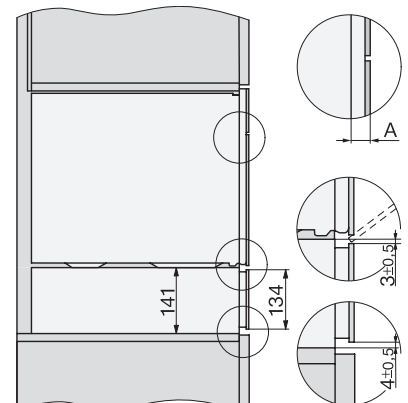

Rozmery prístroja (š x v x h) v mm	595 x 455 x 569
Hmotnosť v kg	30,6
Celkový príkon v kW	3,30
Napätie vo V	230
Frekvencia v Hz	50
Počet fáz	1
Istenie v A	16
Pripojovací kábel so sieťovým konektorom	•
Dĺžka elektrického vedenia v m	2
Dĺžka prívodovej hadice vody v m	2,0

ESW7x20, DGC7x4xHCPro, DGC7x4xHCXPro installation drawings

ESW7x20, DG7xxx, DGM7xxx installation drawings

ESW7x20, DGM7x4x installation drawings

ESW7x10, DGC7x4xHCPro, DGC7x4xHCXPro, installation drawings