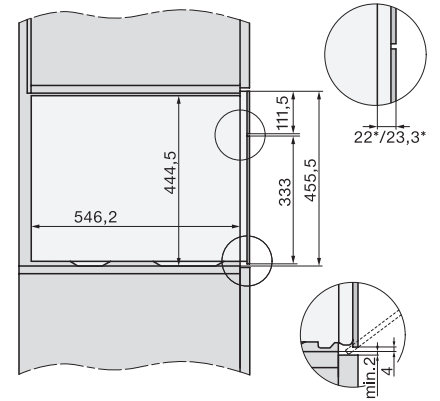

Rozmery prístroja (š x v x h) v mm	595 x 455 x 569
Hmotnosť v kg	30,6
Celkový príkon v kW	3,30
Napätie vo V	230
Frekvencia v Hz	50
Počet fáz	1
Istenie v A	16
Pripojovací kábel so sieťovým konektorom	•
Dĺžka elektrického vedenia v m	2
Dĺžka prívodovej hadice vody v m	2,0

DGM 7845

Parná rúra s mikrovlnkou a pripojením na čerstvú vodu
na zdravé varenie a zohrievanie so sieť. prepojením a displejom M Touch.

DG7x4x, DGM7x4x, installation drawings

DGM7845, DGM7645, installation drawings

DG7x4x, DGM7x4x, DG7x4x-55, DGM7x4x-55, installation drawings