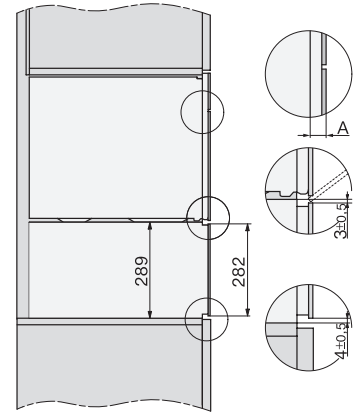

DG 2840

Zabudovateľné parné rúry

na zdravé varenie s automatickými programami.

EAN: 4002516128410 / Číslo materiálu: 11106290 / Číslo starého materiálu: 23284020D

Max. teploty pri príprave v pare v °C	100
Min. šírka výklenku v mm	560
Max. šírka výklenku v mm	568
Min. výška výklenku v mm	450
Max. výška výklenku v mm	452
Hĺbka výklenku v mm	550
Šírka prístroja v mm	595
Výška prístroja v mm	455
Hĺbka prístroja v mm	569
Rozmery prístroja (š x v x h) v mm	595 x 455 x 569
Hmotnosť v kg	26,1
Celkový príkon v kW	3,60
Napätie vo V	230
Frekvencia v Hz	50-60
Počet fáz	1
Istenie v A	16
Pripojovací kábel so sieťovým konektorom	•
Dĺžka elektrického vedenia v m	2
Dodávané príslušenstvo	
Vyberateľná postranná mriežka (pár)	1
Perforovaná nerezová napařovacia miska	2
Neperforovaná nerezová napařovacia miska	1
Rošt	1
Záchytná miska	1
Odvápňovacie tablety	2

DG 2840

Zabudovateľné parné rúry

na zdravé varenie s automatickými programami.

DG7x40, DGC7x4x, DGC7x6x, DG7635, DGM7x4x, DO7, H2860B/BP, H7240BM, H7x40BM, H7x4xB/BP, H7x6xB/BP, installation drawings

ESW7x20, DGC7x4xHCPro, DGC7x4xHCXPro installation drawings