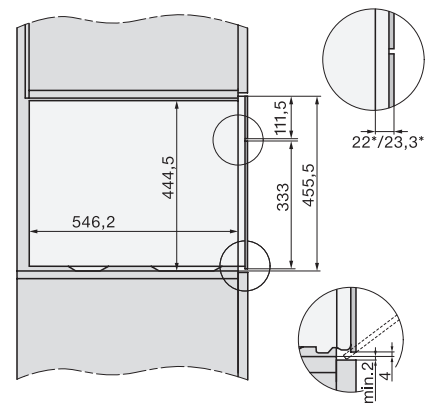

DG 2840

Zabudovateľné parné rúry

na zdravé varenie s automatickými programami.

EAN: 4002516128410 / Číslo materiálu: 11106290 / Číslo starého materiálu: 23284020D

Max. teploty pri príprave v pare v °C	100
Min. šírka výklenku v mm	560
Max. šírka výklenku v mm	568
Min. výška výklenku v mm	450
Max. výška výklenku v mm	452
Hĺbka výklenku v mm	550
Šírka prístroja v mm	595
Výška prístroja v mm	455
Hĺbka prístroja v mm	569
Rozmery prístroja (š x v x h) v mm	595 x 455 x 569
Hmotnosť v kg	26,1
Celkový príkon v kW	3,60
Napätie vo V	230
Frekvencia v Hz	50-60
Počet fáz	1
Istenie v A	16
Pripojovací kábel so sieťovým konektorom	•
Dĺžka elektrického vedenia v m	2
Dodávané príslušenstvo	
Vyberateľná postranná mriežka (pár)	1
Perforovaná nerezová napařovacia miska	2
Neperforovaná nerezová napařovacia miska	1
Rošt	1
Záchytná miska	1
Odvápňovacie tablety	2

ESW7x20, DG7xxx, DGM7xxx installation drawings

ESW7x10, DGC7x4xHCPro, DGC7x4xHCXPro, installation drawings

ESW7x10, EVS7010, DG7x4x, DGM7x4x installation drawings

DG7x4x, DGM7x4x, DGC7x4x, DGC7x4xX, DGC7x4xHCPro, DGC7x4xHCXPro installation drawings

DG7xxx, DGM7xxx, installation drawings

DG7x4x, DGM7x4x, installation drawings

DG7x4x, DGM7x4x, DG7x4x-55, DGM7x4x-55, installation drawings

DG 2840

Zabudovatelné parné rúry
na zdravé varenie s automatickými programami.