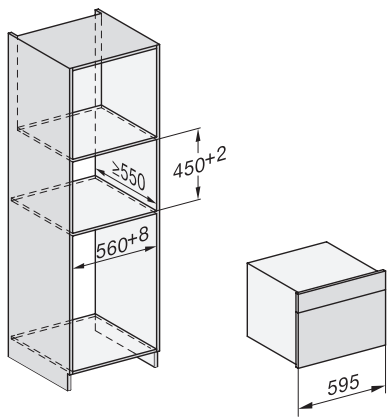

DG7x4x, DGM7x4x, installation drawings