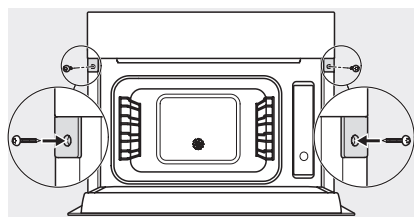

DG7xxx, DGM7xxx, installation drawings

DG7x4x, DGM7x4x, installation drawings

DG7x4x, DGM7x4x, DG7x4x-55, DGM7x4x-55, installation drawings

DG 2840

Zabudovatelné parné rúry
na zdravé varenie s automatickými programami.