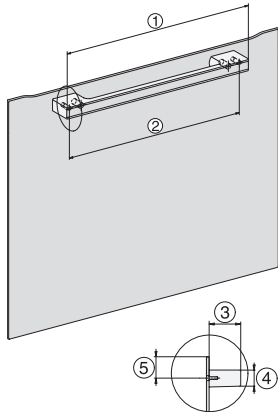

DG 2840

Zabudovateľné parné rúry

na zdravé varenie s automatickými programami.

DG7x40, DGC7x4x, DGC7x6x, DG7635, DGM7x4x, DO7, H2860B/BP, H7240BM, H7x40BM, H7x4xB/BP, H7x6xB/BP, installation drawings