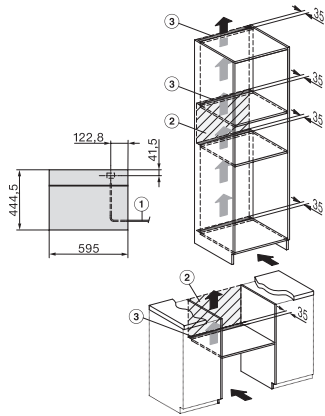

DG7xxx, DGM7xxx, installation drawings

DG7x4x, DGM7x4x, installation drawings

DG7x4x, DGM7x4x, DG7x4x-55, DGM7x4x-55, installation drawings

DG 2840

Zabudovatelné parné rúry
na zdravé varenie s automatickými programami.