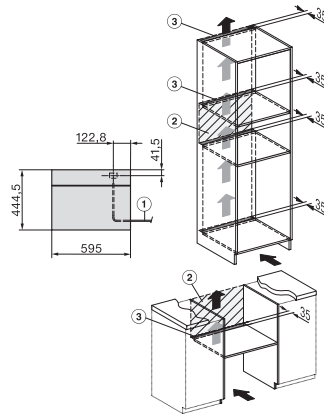

ESW7x20, DGC7x4xHCPro, DGC7x4xHCXPro installation drawings

ESW7x20, DG7xxx, DGM7xxx installation drawings

ESW7x10, DGC7x4xHCPro, DGC7x4xHCXPro, installation drawings

ESW7x10, EVS7010, DG7x4x, DGM7x4x installation drawings

DG7xxx, DGM7xxx, installation drawings

DG7x4x, DGM7x4x, DGC7x4x, DGC7x4xX, DGC7x4xHCPro, DGC7x4xHCXPro installation drawings

DG7xxx, DGM7xxx, installation drawings

DG7x4x, DGM7x4x, installation drawings

DG 7440

Zabudovateľné parné rúry

na zdravé varenie s autom. programami, sieť. prepojením a varením Sous-vide.

DG7x4x, DGM7x4x, DG7x4x-55, DGM7x4x-55, installation drawings

DG2740, DG2840, DG7140, DG7240, DG7440 - installation drawing