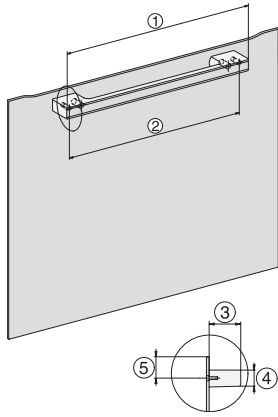

DG 7440

Zabudovateľné parné rúry

na zdravé varenie s autom. programami, sieť. prepojením a varením Sous-vide.

DG7x40, DGC7x4x, DGC7x6x, DG7635, DGM7x4x, DO7, H2860B/BP, H7240BM, H7x40BM, H7x4xB/BP, H7x6xB/BP, installation drawings