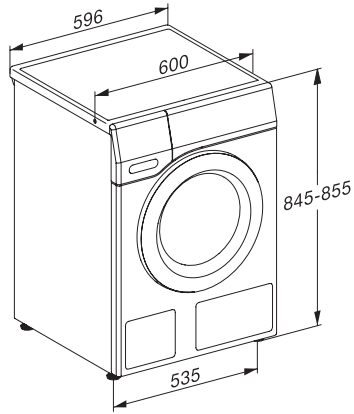

WEA035 WCS Active

Práčka s predným plnením W1:

Pre 1–7 kg bielizne s osvedčenou kvalitou Miele za atraktívnu cenu.

EAN: 4002516331193 / Číslo materiálu: 11507280 / Číslo starého materiálu: 11EA0351CZ

Vlna (ručné pranie)	•
Express 20	•
Tmavé/džínsy	•
Outdoor	•
Impregnácia	•
Len plákanie/škrobenie	•
Odčerpávanie/odstredovanie	•
ECO 40-60	•
Extra pranie	
Krátky	•
Namáčanie	•
Viac vody	•
Extra plákanie	•
Kvalita	
Pracia vaňa	GlaronK
Bezpečnosť	
Systém ochrany proti poškodeniu vodou	Watercontrol-System
PIN kód	•
Optické rozhranie	•
Technické údaje	
Rozmery v mm (šírka)	596
Rozmery v mm (výška)	850
Rozmery v mm (hĺbka)	636
Hĺbka prístroja pri otvorených dverkách v mm	1054
Hĺbka prístroja bez dvierok (pre podstavenie) v mm	600
Hmotnosť v kg	80
Celkový príkon v kW	2,10-2,40
Napätie vo V	220-240
Istenie v A	10
Frekvencia v Hz	50
Dĺžka elektrického vedenia v m	2

WEA035 WCS Active

Práčka s predným plnením W1:

Pre 1–7 kg bielizne s osvedčenou kvalitou Miele za atraktívnu cenu.

W1 installation drawing, slanted facia, straight facia, measures in mm

W1 drawing, slanted facia, straight facia, measures in mm