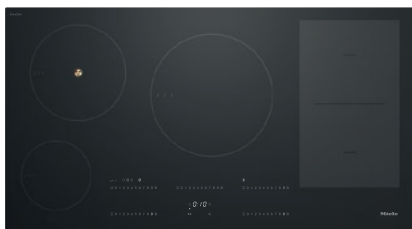

KM 7899 FL

Samostatná indukčná varná doska
s TempControl pre dokonalé výsledky smaženia.

- Intuitívna rýchla voľba vďaka čísel. riadkom – Smart Select White
- 5 varných zón vrátane 1 zóny PowerFlex a 1 zóny TempControl
- 936 mm mm šírka pre montáž na pracovnú dosku alebo na zapustenie
- Najkratší čas uvedenia do varu – TwinBooster
- Komunikácia s odsávačom – automatická funkcia Con@ctivity