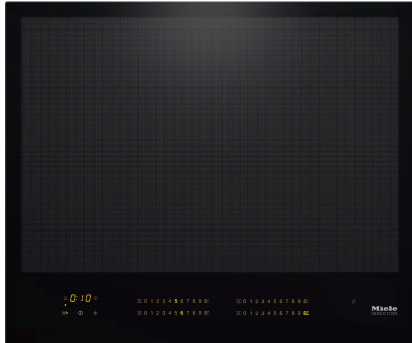

KM 7667 FL

Samostatná indukčná varná doska

so 620 mm mm šírkou a celoplošnou indukciou pre veľkú flexibilitu

- Intuitívna rýchla voľba vďaka číselným riadkom – SmartSelect
- Inteligentné rozpoznanie hrncov – až pre 4 kuchynské riady
- Bez rámu pre montáž so zapustením al. položením na pracovnú dosku
- Široká škála výkonu – udržiavanie teploty a TwinBooster
- Komunikácia s odsávačom – automatická funkcia Con@ctivity

EAN: 4002516149026 / Číslo materiálu: 11128720 / Číslo starého materiálu: 26766770D

Spôsob ohrevu	
Spôsob ohrevu	indukčný
Prevedenie	
Samostatne bez sporáka	•
Dizajn	
Elegantný sklokeramický povrch	•
Montáž bez rámu na zapustenie	•
Farba sklokeramiky	Čierna
Montáž položením na pracovnú dosku	•
Kombinovateľné so SmartLine	•
Kombinovateľné so SmartLine odsávačom do pracovnej dosky	•
Vybavenie varných zón	
Počet varných priestorov	1
Maximálny počet kuchynského riadu	4
1. varná zóna/varný priestor	
Pozícia	ľubovoľne voliteľné
Druh	Celá plocha
Veľkosť v mm	570 x 390
Max. výkon s funkciou Booster vo W	3300
Max. výkon vo W	2600
Max. výkon s funkciou TwinBooster vo W	3650
Komfort pri obsluhu	
Miele@home	•
Ovládanie senzorovými tlačidlami	SmartSelect
Automatická funkcia Con@ctivity	•
Rozpoznanie prítomnosti a veľkosti hrnca	•
Farba displeja	Žltá
Automatika privedenia do varu	•
Udržiavanie teploty	•
Funkcia Stop&Go	•
Funkcia Recall	•
Kuchynský budík	•
Automatika vypnutia	•
Individuálne možnosti nastavenia (napr. signálne tóny)	•
Inteligentné rozpoznanie hrnca	•
Pomoc pri polohovaní	•
Hospodárnosť a trvalá udržateľnosť	
Príkon vo vypnutom stave vo W	0,5
Príkon v režime Stand-by vo W	1,0
Príkon v pohotovostnom režime pri pripojení na sieť vo W	2,0
Doba do automatického zapnutia vo vypnutom stave v min	20
Doba do automatického zapnutia v pohotovostnom režime v min	20
Doba do automatického zapnutia v pohotovostnom režime pri pripojení na sieť v min	20
Komfort pri údržbe	
Ľahko udržiavateľná sklokeramika	•
Ochrana pri utieraní	•
Bezpečnosť	
Bezpečnostné vypínanie	•