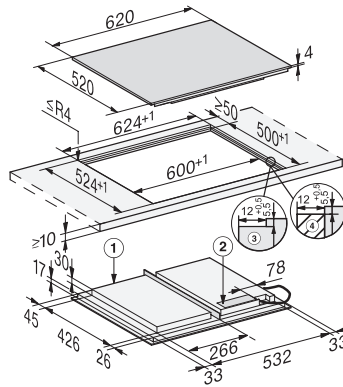

KM 7667 FL

Samostatná indukčná varná doska

so 620 mm mm šírkou a celoplošnou indukciou pre veľkú flexibilitu

EAN: 4002516149026 / Číslo materiálu: 11128720 / Číslo starého materiálu: 26766770D

Blokovacia funkcia	•
Zablokovanie sprevádzkovania	•
Integrovaný ochladzovací ventilátor	•
Ochrana proti prehriatiu	•
Indikácia zostatkového tepla	•
Technické údaje	
Rozmery (v x š x h) v mm	51 x 620 x 520
Rozmery v mm (šírka)	620
Rozmery v mm (výška)	51
Rozmery v mm (hĺbka)	520
Rozmery výrezu vnútri (š x h) pri inštalácii bez rámu na zapustenie v mm	600/624 x 500/524
Rozmery výrezu v mm (šírka) pri prístroji s položením na pracovnú dosku	600
Montážna výška s pripojovacou skrinkou v mm	51
Rozmery výrezu v mm (hĺbka) pri prístroji s položením na pracovnú dosku	500
Vnútorý rozmer výrezu v mm (šírka) pri zabudovaní bez rámu na zapustenie	600
Vnútorý rozmer výrezu v mm (hĺbka) pri zabudovaní bez rámu na zapustenie	500
Hmotnosť v kg	11
Vonkajší rozmer výrezu v mm (šírka) pri zabudovaní bez rámu na zapustenie	624
Vonkajší rozmer výrezu v mm (hĺbka) pri zabudovaní bez rámu na zapustenie	524
Celkový príkon v kW	7,30
Dĺžka elektrického vedenia v m	1,4
Napätie vo V	230
Frekvencia v Hz	50-60
Dodávané príslušenstvo	
Počet pripojovacích káblov s konektorom	Da

KM 7667 FL

Samostatná indukčná varná doska

so 620 mm mm šírkou a celoplošnou indukciou pre veľkú flexibilitu

KM7667FL, KM7867FL, KM7867-1FL Diamond, KM7867-2FL Diamond – onset installation (installation drawings)