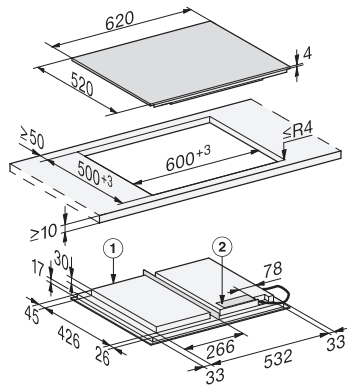

KM 7667 FL

Samostatná indukčná varná doska

so 620 mm mm šírkou a celoplošnou indukciou pre veľkú flexibilitu

EAN: 4002516149026 / Číslo materiálu: 11128720 / Číslo starého materiálu: 26766770D

Blokovacia funkcia	•
Zablokovanie sprevádzkovania	•
Integrovaný ochladzovací ventilátor	•
Ochrana proti prehriatiu	•
Indikácia zostatkového tepla	•
Technické údaje	
Rozmery (v x š x h) v mm	51 x 620 x 520
Rozmery v mm (šírka)	620
Rozmery v mm (výška)	51
Rozmery v mm (hĺbka)	520
Rozmery výrezu vnútri (š x h) pri inštalácii bez rámu na zapustenie v mm	600/624 x 500/524
Rozmery výrezu v mm (šírka) pri prístroji s položením na pracovnú dosku	600
Montážna výška s pripojovacou skrinkou v mm	51
Rozmery výrezu v mm (hĺbka) pri prístroji s položením na pracovnú dosku	500
Vnútorý rozmer výrezu v mm (šírka) pri zabudovaní bez rámu na zapustenie	600
Vnútorý rozmer výrezu v mm (hĺbka) pri zabudovaní bez rámu na zapustenie	500
Hmotnosť v kg	11
Vonkajší rozmer výrezu v mm (šírka) pri zabudovaní bez rámu na zapustenie	624
Vonkajší rozmer výrezu v mm (hĺbka) pri zabudovaní bez rámu na zapustenie	524
Celkový príkon v kW	7,30
Dĺžka elektrického vedenia v m	1,4
Napätie vo V	230
Frekvencia v Hz	50-60
Dodávané príslušenstvo	
Počet pripojovacích káblov s konektorom	Da

KM 7667 FL

Samostatná indukčná varná doska

so 620 mm mm šírkou a celoplošnou indukciou pre veľkú flexibilitu

KM7667FL, KM7867FL, KM7867-1FL Diamond, KM7867-2FL Diamond – onset installation (installation drawings)