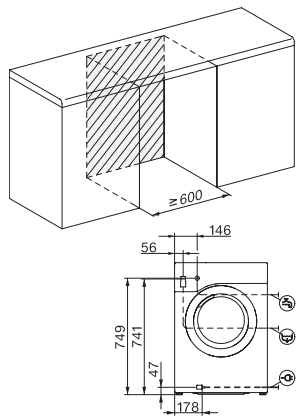

WED035 WCS 8kg

Práčka s predným plnením W1:

S kapacitou voštinového bubna 1–8 kg a predžehlením pre citlivú bielizeň.

EAN: 4002516465010 / Číslo materiálu: 11810050 / Číslo starého materiálu: 11ED0351CZ

Vlna (ručné pranie)	•
Express 20	•
Tmavé/džínsy	•
Outdoor	•
Impregnácia	•
Len plákanie/škrobenie	•
Odčerpávanie/odstredovanie	•
ECO 40-60	•
Extra pranie	
Krátky	•
Predpranie	•
Viac vody	•
Extra plákanie	•
Predžehlenie s parou	•
Bzučiak	•
Kvalita	
Pracia vaňa	GlaronK
Bezpečnosť	
System ochrany proti poškodeniu vodou	Watercontrol-System
PIN kód	•
Optické rozhranie	•
Technické údaje	
Rozmery v mm (šírka)	596
Rozmery v mm (výška)	850
Rozmery v mm (hĺbka)	636
Hĺbka prístroja pri otvorených dverkách v mm	1054
Hĺbka prístroja bez dvierok (pre podstavenie) v mm	600
Hmotnosť v kg	80
Celkový príkon v kW	2,10-2,40
Napätie vo V	220-240
Istenie v A	10
Frekvencia v Hz	50
Dĺžka elektrického vedenia v m	2

WED035 WCS 8kg

Práčka s predným plnením W1:

S kapacitou voštinového bubna 1–8 kg a predžehlením pre citlivú bielizeň.

W1 installation drawing, slanted facia, straight facia, measures in mm

W1 drawing, slanted facia, straight facia, measures in mm

W1 drawing, slanted facia, straight facia, measures in mm

W1 drawing, slanted facia, straight facia, measures in mm