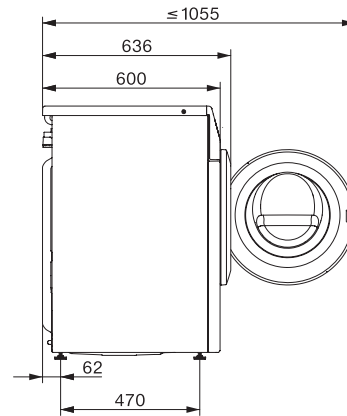

WED035 WCS 8kg

Práčka s predným plnením W1:

S kapacitou voštinového bubna 1–8 kg a predžehlením pre citlivú bielizeň.

W1 installation drawing, slanted facia, straight facia, measures in mm

W1 drawing, slanted facia, straight facia, measures in mm

W1 drawing, slanted facia, straight facia, measures in mm

W1 drawing, slanted facia, straight facia, measures in mm