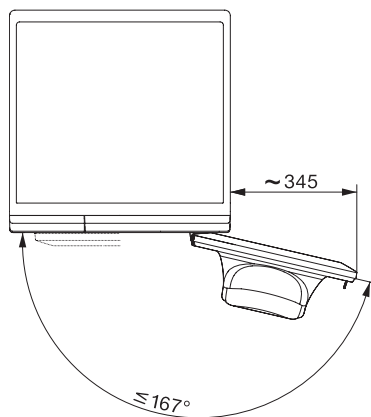

WED035 WCS 8kg

Práčka s predným plnením W1:

S kapacitou voštinového bubna 1–8 kg a predžehlením pre citlivú bielizeň.

W1 installation drawing, slanted facia, straight facia, measures in mm

W1 drawing, slanted facia, straight facia, measures in mm

W1 drawing, slanted facia, straight facia, measures in mm

W1 drawing, slanted facia, straight facia, measures in mm