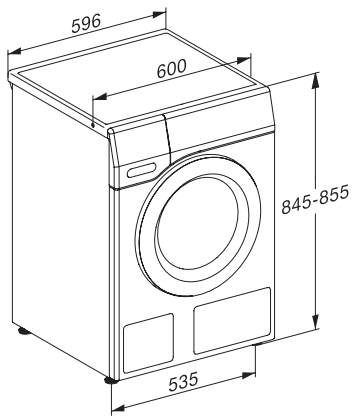

WED035 WCS 8kg

Práčka s predným plnením W1:

S kapacitou voštinového bubna 1–8 kg a predžehlením pre citlivú bielizeň.

EAN: 4002516465010 / Číslo materiálu: 11810050 / Číslo starého materiálu: 11ED0351CZ

Vlna (ručné pranie)	•
Express 20	•
Tmavé/džínsy	•
Outdoor	•
Impregnácia	•
Len plákanie/škrobenie	•
Odčerpávanie/odstredovanie	•
ECO 40-60	•
Extra pranie	
Krátky	•
Predpranie	•
Viac vody	•
Extra plákanie	•
Predžehlenie s parou	•
Bzučiak	•
Kvalita	
Pracia vaňa	GlaronK
Bezpečnosť	
System ochrany proti poškodeniu vodou	Watercontrol-System
PIN kód	•
Optické rozhranie	•
Technické údaje	
Rozmery v mm (šírka)	596
Rozmery v mm (výška)	850
Rozmery v mm (hĺbka)	636
Hĺbka prístroja pri otvorených dverkách v mm	1054
Hĺbka prístroja bez dvierok (pre podstavenie) v mm	600
Hmotnosť v kg	80
Celkový príkon v kW	2,10-2,40
Napätie vo V	220-240
Istenie v A	10
Frekvencia v Hz	50
Dĺžka elektrického vedenia v m	2

WED035 WCS 8kg

Práčka s predným plnením W1:

S kapacitou voštinového bubna 1–8 kg a predžehlením pre citlivú bielizeň.

W1 installation drawing, slanted facia, straight facia, measures in mm

W1 drawing, slanted facia, straight facia, measures in mm