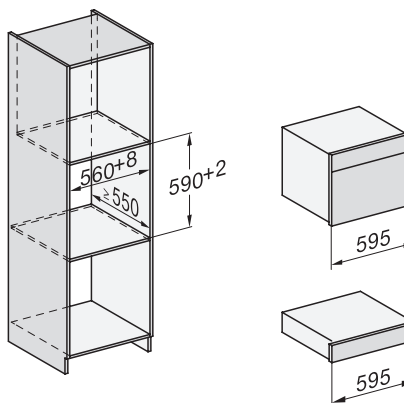

ESW7x10, DGC7x4xHCPro, DGC7x4xHCXPro, installation drawings