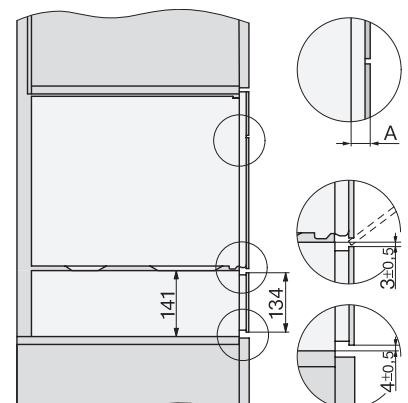

Rozmery prístroja (š x v x h) v mm	595 x 455 x 569
Hmotnosť v kg	30,6
Celkový príkon v kW	3,30
Napätie vo V	230
Frekvencia v Hz	50
Počet fáz	1
Istenie v A	16
Pripojovací kábel so sieťovým konektorom	•
Dĺžka elektrického vedenia v m	2
Dĺžka prívodovej hadice vody v m	2,0

ESW7x20, DGC7x4xHCPro, DGC7x4xHCXPro installation drawings

ESW7x20, DG7xxx, DGM7xxx installation drawings

ESW7x20, DGM7x4x installation drawings

ESW7x10, DGC7x4xHCPro, DGC7x4xHCXPro, installation drawings