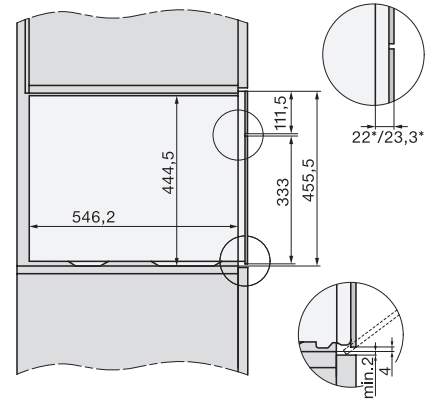

Rozmery prístroja (š x v x h) v mm	595 x 455 x 569
Hmotnosť v kg	30,6
Celkový príkon v kW	3,30
Napätie vo V	230
Frekvencia v Hz	50
Počet fáz	1
Istenie v A	16
Pripojovací kábel so sieťovým konektorom	•
Dĺžka elektrického vedenia v m	2
Dĺžka prívodovej hadice vody v m	2,0

## DGM 7845

Parná rúra s mikrovlnkou a pripojením na čerstvú vodu  
na zdravé varenie a zohrievanie so sieť. prepojením a displejom M Touch.

DG7x4x, DGM7x4x, installation drawings

DGM7845, DGM7645, installation drawings

DG7x4x, DGM7x4x, DG7x4x-55, DGM7x4x-55, installation drawings