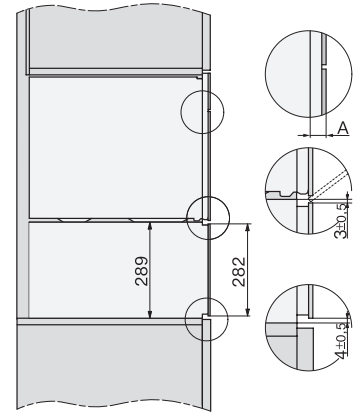

Rozmery prístroja (š x v x h) v mm	595 x 455 x 569
Hmotnosť v kg	30,6
Celkový príkon v kW	3,30
Napätie vo V	230
Frekvencia v Hz	50
Počet fáz	1
Istenie v A	16
Pripojovací kábel so sieťovým konektorom	•
Dĺžka elektrického vedenia v m	2
Dĺžka prívodovej hadice vody v m	2,0

ESW7x20, DGC7x4xHCPro, DGC7x4xHCXPro installation drawings

ESW7x20, DG7xxx, DGM7xxx installation drawings

ESW7x20, DGM7x4x installation drawings

ESW7x10, DGC7x4xHCPro, DGC7x4xHCXPro, installation drawings