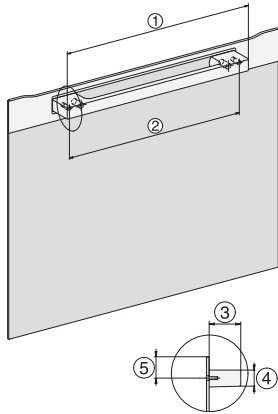

DG 7440

Zabudovateľné parné rúry

na zdravé varenie s autom. programami, sieť. prepojením a varením Sous-vide.

DG2840, DG7x40, DGC7x4x, DG7x6x, DGC7x6x, DGD7635, DGM7x4x, DO7, H28B/BP, H7x4xB/BM/BP, H7x6xB/BP, installation drawing