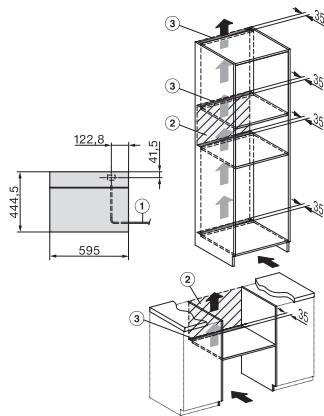

ESW7x20, DGC7x4xHCPro, DGC7x4xHCXPro installation drawings

ESW7x20, DG7xxx, DGM7xxx installation drawings

ESW7x10, DGC7x4xHCPro, DGC7x4xHCXPro, installation drawings

ESW7x10, EVS7010, DG7x4x, DGM7x4x installation drawings

DG7xxx, DGM7xxx, installation drawings

DG7x4x, DGM7x4x, DGC7x4x, DGC7x4xX, DGC7x4xHCPro, DGC7x4xHCXPro installation drawings

DG7xxx, DGM7xxx, installation drawings

DG7x4x, DGM7x4x, installation drawings

DG 7440

Zabudovateľné parné rúry

na zdravé varenie s autom. programami, sieť. prepojením a varením Sous-vide.

DG7x4x, DGM7x4x, DG7x4x-55, DGM7x4x-55, installation drawings

DG2740, DG2840, DG7140, DG7240, DG7440 - installation drawing