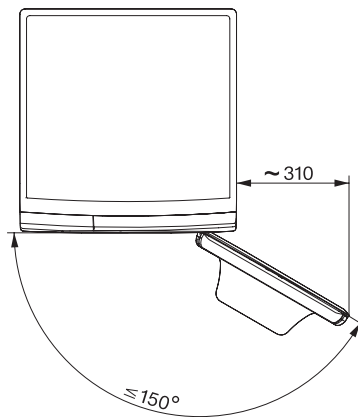

Programy prania	
Bavlna	•
Bavlna s predpraním	•
Ľahká údržba	•
Jemná bielizeň	•
Košele	•
Vlna (ručné pranie)	•
Express 20	•
Tmavé/džínsy	•
Impregnácia	•
Bavlna so šípkou	•
Odčerpávanie/odstreďovanie	•
ECO 40-60	•
Extra funkcie	
Krátky	•
Predžehlenie s parou	•
Bzučiak	•
Kvalita	
Pracia vaňa	Nerez
Protizávažia zo sivej liatiny	•
Bezpečnosť	
PIN kód	•
Optické rozhranie	•
Technické údaje	
Rozmery v mm (šírka)	596
Rozmery v mm (výška)	850
Rozmery v mm (hĺbka)	643
Hĺbka prístroja pri otvorených dverkách v mm	1077
Hmotnosť v kg	89
Celkový príkon v kW	2,10-2,40
Napätie vo V	220-240
Istenie v A	10
Frekvencia v Hz	50
Dĺžka elektrického vedenia v m	2
Dodávané príslušenstvo	
UltraPhase 1 + 2	•
Voucher na 5 kartuší Miele UltraPhase	•

WWD660 WCS TDos & 8kg

Práčka s predným plnením W1:

S TwinDos a Miele@home – inteligentná starostlivosť o bielizeň za výhodnú cenu.

W1 drawing, facia 5 degree, measures in mm

W1 drawing, facia 5 degree, measures in mm

W1 drawing, facia 5 degree, measures in mm

W1 drawing, facia 5 degree, measures in mm