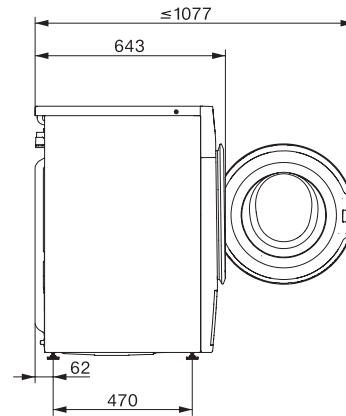

EAN: 4002516257929 / Číslo materiálu: 11363590 /

Číslo starého materiálu: 11WR8606OER

Kvalita	
Pracia vaňa	Nerez
Protizávažia zo sivej liatiny	•
Bezpečnosť	
Systém ochrany proti poškodeniu vodou	Waterproof-System
Detská poistka	•
PIN kód	•
Optické rozhranie	•
Technické údaje	
Rozmery v mm (šírka)	596
Rozmery v mm (výška)	850
Rozmery v mm (hĺbka)	643
Hĺbka prístroja pri otvorených dverkách v mm	1077
Hmotnosť v kg	94
Celkový príkon v kW	2,10-2,40
Napätie vo V	220-240
Istenie v A	10
Frekvencia v Hz	50
Dĺžka elektrického vedenia v m	2
Výmena žiarovky	služby zákazníkom
Dodávané príslušenstvo	
UltraPhase 1 + 2	•
Voucher na 5 kartuší Miele UltraPhase	•
Dostupné jazyky displeja	
Dostupné jazyky displeja prostredníctvom MultiLingua	bahasa malaysia, dansk, deutsch, english (AU), english (CA), english (GB), english (US), español, français (CA), français (FR), hrvatski, italiano, magyar, nederlands, norsk, polski, português, русский, română, slovenčina, slovenščina, srpski, suomi, svenska, türkçe, українська, čeština, ελληνικά, , , , ,

WWR860 WPS PWash&TDos&9kg

Práčka s predným plnením W1:

S TwinDos, PowerWash a Miele@home pre inteligentnú starostlivosť o bielizeň.

W1 drawing, facia 5 degree, measures in mm

W1 drawing, facia 5 degree, measures in mm

W1 drawing, facia 5 degree, measures in mm

W1 drawing, facia 5 degree, measures in mm