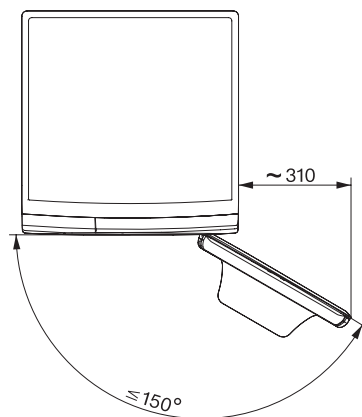

EAN: 4002516257929 / Číslo materiálu: 11363590 /

Číslo starého materiálu: 11WR8606OER

Kvalita	
Pracia vaňa	Nerez
Protizávažia zo sivej liatiny	•
Bezpečnosť	
Systém ochrany proti poškodeniu vodou	Waterproof-System
Detská poistka	•
PIN kód	•
Optické rozhranie	•
Technické údaje	
Rozmery v mm (šírka)	596
Rozmery v mm (výška)	850
Rozmery v mm (hĺbka)	643
Hĺbka prístroja pri otvorených dverkách v mm	1077
Hmotnosť v kg	94
Celkový príkon v kW	2,10-2,40
Napätie vo V	220-240
Istenie v A	10
Frekvencia v Hz	50
Dĺžka elektrického vedenia v m	2
Výmena žiarovky	služby zákazníkom
Dodávané príslušenstvo	
UltraPhase 1 + 2	•
Voucher na 5 kartuší Miele UltraPhase	•
Dostupné jazyky displeja	
Dostupné jazyky displeja prostredníctvom MultiLingua	bahasa malaysia, dansk, deutsch, english (AU), english (CA), english (GB), english (US), español, français (CA), français (FR), hrvatski, italiano, magyar, nederlands, norsk, polski, português, русский, română, slovenčina, slovenščina, srpski, suomi, svenska, türkçe, українська, čeština, ελληνικά, , , , ,

WWR860 WPS PWash&TDos&9kg

Práčka s predným plnením W1:

S TwinDos, PowerWash a Miele@home pre inteligentnú starostlivosť o bielizeň.

W1 drawing, facia 5 degree, measures in mm

W1 drawing, facia 5 degree, measures in mm

W1 drawing, facia 5 degree, measures in mm

W1 drawing, facia 5 degree, measures in mm