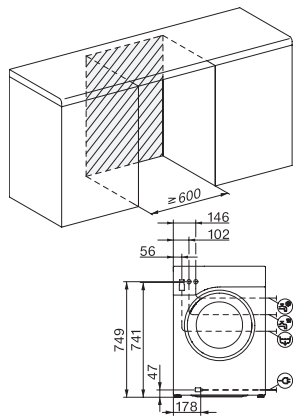

WWR860 WPS PWash&TDos&9kg

Práčka s predným plnením W1:

S TwinDos, PowerWash a Miele@home pre inteligentnú starostlivosť o bielizeň.

W1 drawing, facia 5 degree, measures in mm