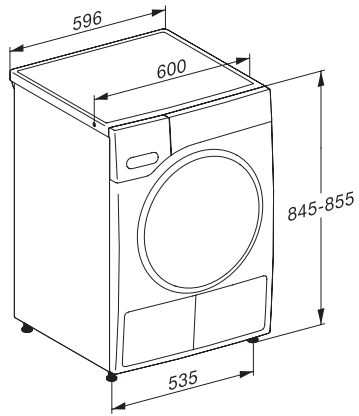

Istenie v A	10
Frekvencia v Hz	50
Dĺžka elektrického vedenia v m	2,0
Obsahuje fluorované skleníkové plyny	•
Hermeticky uzavreté	•
Druh chladiaceho prostriedku	R134a
Množstvo chladiaceho prostriedku	0,48
Potenciál skleníkového efektu chladiaceho prostriedku	1430
Potenciál skleníkového efektu prístroja	686,00
Dodávané príslušenstvo	
Flakón s vôňou	•
Voucher na druhý flakón s vôňou	•
Dostupné jazyky displeja	
Dostupné jazyky displeja prostredníctvom MultiLingua	bahasa malaysia, dansk, deutsch, english (AU), english (CA), english (GB), english (US), español, français (CA), français (FR), hrvatski, italiano, magyar, nederlands, norsk, polski, portugués, русский, română, slovenčina, slovenščina, srpski, suomi, svenska, türkçe, українська, čeština, ελληνικά,

TWR780WP Eco&Steam&9kg

Sušička s tepelným čerpadlom T1:

So SteamFinish, SilenceDrum a M Touch pre najnáročnejšie požiadavky.

T1 installation drawing, facia 5 degree, measures in mm

T1 drawing, facia 5 degree, measures in mm

T1 drawing, facia 5 degree, with porthole, measures in mm

T1 drawing, facia 5 degree, measures in mm