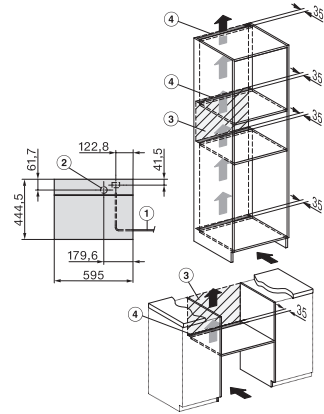

DGM 7840

Parná rúra s mikrovlnkou

na zdravé varenie a zohrievanie so sieť. prepojením a displejom M Touch.

DG7x4x, DGM7x4x, installation drawings

DG7x4x, DGM7x4x, DG7x4x-55, DGM7x4x-55, installation drawings

DGM7340, DGM7440, DGM7640, DGM7840 - installation drawing - GB, AU