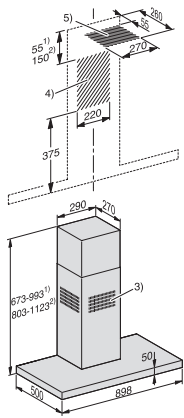

Šírka tela odsávača v mm 898

Celková výška odsávača s odťahom a externým vyhotovením min. v mm 673

Celková výška odsávača s odťahom a externým vyhotovením max. v mm 993

Výška tela odsávača v mm 50

Celková výška odsávača pri cirkulácii min. v mm 803

Hĺbka tela odsávača v mm 500

Celková výška odsávača pri cirkulácii max. v mm 1123

Minimálna vzdialenosť od elektrickej varnej dosky v mm 450

Hmotnosť netto v kg 15,0

Dĺžka elektrického vedenia v m 1,4

Ochranná zástrčka •

Priemer odťahového hrdla v mm 150

Teleskopický komín •

Dodávané príslušenstvo

Spätná klapka •

Príslušenstvo na dokúpenie

Aktívny uhlíkový filter Nein

DAW 1920 Active
Nástenný odsávač pár
s tlačidlami EasySwitch pre pohodlnú obsluhu

DAW1920, Installation drawings