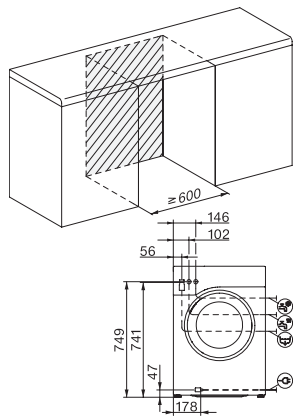

WWG360 WCS PWash&9kg

Práčka s predným plnením W1:

S QuickPowerWash a SingleWash rýchlo k najlepšiemu výsledku prania.

W1 drawing, facia 5 degree, measures in mm

W1 drawing, facia 5 degree, measures in mm

W1 drawing, facia 5 degree, measures in mm

W1 drawing, facia 5 degree, measures in mm