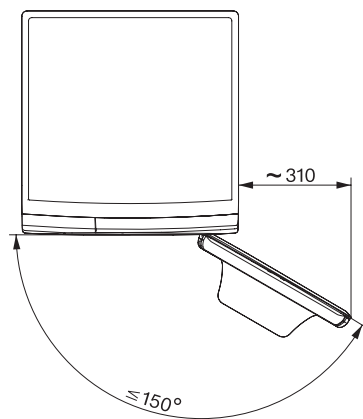

WWG360 WCS PWash&9kg

Práčka s predným plnením W1:

S QuickPowerWash a SingleWash rýchlo k najlepšiemu výsledku prania.

W1 drawing, facia 5 degree, measures in mm

W1 drawing, facia 5 degree, measures in mm

W1 drawing, facia 5 degree, measures in mm

W1 drawing, facia 5 degree, measures in mm