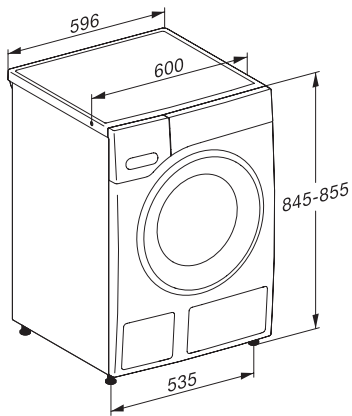

WWG360 WCS PWash&9kg

Práčka s predným plnením W1:

S QuickPowerWash a SingleWash rýchlo k najlepšiemu výsledku prania.

W1 drawing, facia 5 degree, measures in mm

W1 drawing, facia 5 degree, measures in mm

W1 drawing, facia 5 degree, measures in mm