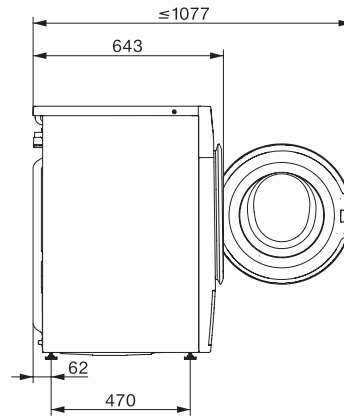

WWG360 WCS PWash&9kg

Práčka s predným plnením W1:

S QuickPowerWash a SingleWash rýchlo k najlepšiemu výsledku prania.

W1 drawing, facia 5 degree, measures in mm

W1 drawing, facia 5 degree, measures in mm

W1 drawing, facia 5 degree, measures in mm

W1 drawing, facia 5 degree, measures in mm