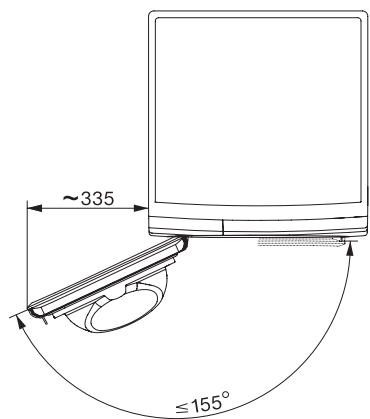

TWW780WP Passion

Sušička s tepelným čerpadlom T1:

Všestraný prístroj Miele pre najvyššie požiadavky a optimálnu starostlivosť.

T1 installation drawing, fascia 5 degree, measures in mm

T1 drawing, fascia 5 degree, measures in mm

T1 drawing, fascia 5 degree, with porthole, measures in mm

T1 drawing, fascia 5 degree, measures in mm