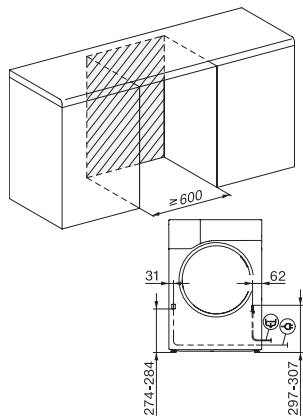

TW780WP Passion

Sušička s tepelným čerpadlom T1:

Všestranný prístroj Miele pre najvyššie požiadavky a optimálnu starostlivosť.

EAN: 4002516484608 / Číslo materiálu: 11840540 /
Číslo starého materiálu: 12WV7802OER

TWW780WP Passion

Sušička s tepelným čerpadlom T1:

Všestraný prístroj Miele pre najvyššie požiadavky a optimálnu starostlivosť.

T1 installation drawing, fascia 5 degree, measures in mm

T1 drawing, fascia 5 degree, measures in mm

T1 drawing, fascia 5 degree, with porthole, measures in mm

T1 drawing, fascia 5 degree, measures in mm