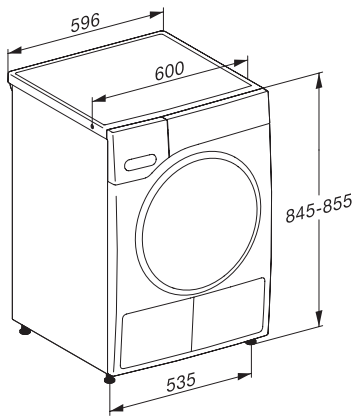

Spotreba elektrickej energie pri štandardnom programe Bavlna – suché na uloženie pri plnom naplnení v kWh	1,47
EcoFeedback	•
Technológia EcoDry	•
Bezúdržbový výmenník tepla	•
Motor ProfiEco	•
Programy sušenia	
Automatika plus	•
Bavlna	•
Ľahká údržba	•
Jemná bielizeň	•
Košele	•
Koncová úprava hodvábu	•
Koncová úprava vlny	•
Express	•
Džínsy	•
Outdoor	•
Impregnácia	•
Športová bielizeň	•
Štandardný vankúš	•
Veľký vankúš	•
Bavlna hygiena	•
Studený vzduch	•
Teplý vzduch	•
Program kôš	•
Extra tichý	•
Predžehlenie	•
Postelňá bielizeň	•
Konečná úprava parou	•
Extra funkcie	
Ochrana proti pokrčeniu	•
Šetrný plus	•
Osvieženie	•
Eco	•
Bzučiak	•
Quick	•
DryCare 40	•
DryFresh	•
PowerFresh	•
Kvalita	
Jemné rebrovanie	•
Bezpečnosť	
PIN kód	•
Indikátor pre „vyprázdenie zásobníkov“	•
Indikátor pre „vyčistenie filtrov“	•
Optické rozhranie	•
Technické údaje	
Rozmery v mm (šírka)	596
Rozmery v mm (výška)	850
Rozmery v mm (hĺbka)	643
Hĺbka prístroja pri otvorených dverkách v mm	1077

TWW780WP Passion

Sušička s tepelným čerpadlom T1:

Všestraný prístroj Miele pre najvyššie požiadavky a optimálnu starostlivosť.

T1 installation drawing, fascia 5 degree, measures in mm

T1 drawing, fascia 5 degree, measures in mm

T1 drawing, fascia 5 degree, with porthole, measures in mm

T1 drawing, fascia 5 degree, measures in mm