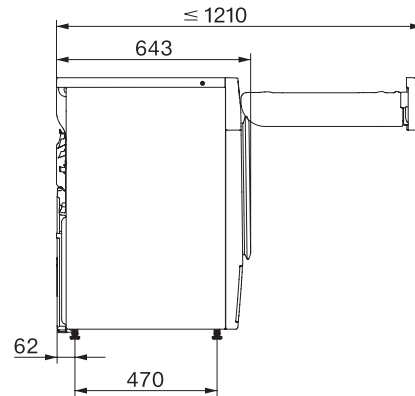

TWW780WP Passion

Sušička s tepelným čerpadlom T1:

Všestraný prístroj Miele pre najvyššie požiadavky a optimálnu starostlivosť.

T1 installation drawing, fascia 5 degree, measures in mm

T1 drawing, fascia 5 degree, measures in mm

T1 drawing, fascia 5 degree, with porthole, measures in mm

T1 drawing, fascia 5 degree, measures in mm