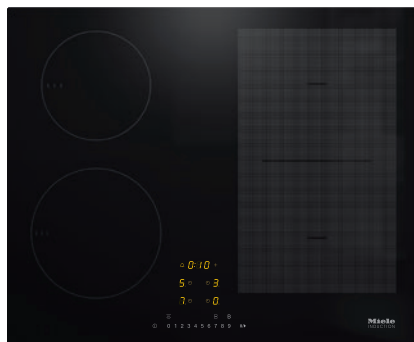

KM 7404 FX

Samostatná indukčná varná doska
so zónou varenia PowerFlex pre maximálnu výkonnosť.

- Rýchly výber vďaka radu čísiel – ComfortSelect
- 4 varné zóny vrátane 1 výkonnej zóny varenia PowerFlex
- 592 mm mm šírka pre montáž bez rámu na zapustenie
- Najkratší čas uvedenia do varu – TwinBooster
- Komunikácia s odsávačom – automatická funkcia Con@ctivity

KM 7404 FX

Samostatná indukčná varná doska
so zónou varenia PowerFlex pre maximálnu výkonnosť.

EAN: 4002516148876 / Číslo materiálu: 11128630 / Číslo starého materiálu: 26740460D

Kuchynský budík	•
Automatika vypnutia	•
Individuálne možnosti nastavenia (napr. signálne tóny)	•
Hospodárnosť a trvalá udržateľnosť	
Príkion vo vypnutom stave vo W	0,5
Príkion v režime Stand-by vo W	1,0
Príkion v pohotovostnom režime pri pripojení na sieť vo W	2,0
Doba do automatického zapnutia vo vypnutom stave v min	20
Doba do automatického zapnutia v pohotovostnom režime v min	20
Doba do automatického zapnutia v pohotovostnom režime pri pripojení na sieť v min	20
Komfort pri údržbe	
Ľahko udržateľná sklokeramika	•
Bezpečnosť	
Bezpečnostné vypínanie	•
Blokovacia funkcia	•
Zablokovanie sprevádzkovania	•
Integrovaný ochladzovací ventilátor	•
Ochrana proti prehriatiu	•
Indikácia zostatkového tepla	•
Technické údaje	
Rozmery v mm (šírka)	592
Rozmery v mm (výška)	51
Rozmery v mm (hĺbka)	492
Montážna výška s pripojovacou skrinkou v mm	51
Vnútorný rozmer výrezu v mm (šírka) pri zabudovaní bez rámu na zapustenie	570
Vnútorný rozmer výrezu v mm (hĺbka) pri zabudovaní bez rámu na zapustenie	470
Hmotnosť v kg	11
Vonkajší rozmer výrezu v mm (šírka) pri zabudovaní bez rámu na zapustenie	596
Vonkajší rozmer výrezu v mm (hĺbka) pri zabudovaní bez rámu na zapustenie	496
Celkový príkon v kW	7,30
Dĺžka elektrického vedenia v m	1,4
Napätie vo V	230
Frekvencia v Hz	50-60
Dodávané príslušenstvo	
Počet pripojovacích káblov s konektorom	Da