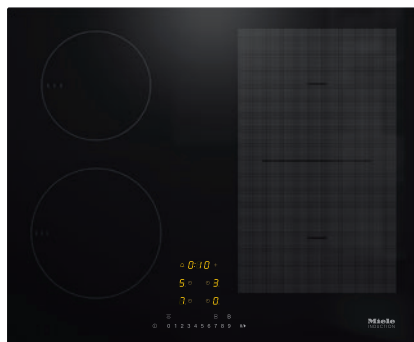

KM 7404 FX

Samostatná indukčná varná doska
so zónou varenia PowerFlex pre maximálnu výkonnosť.

- Rýchly výber vďaka radu čísiel – ComfortSelect
- 4 varné zóny vrátane 1 výkonnej zóny varenia PowerFlex
- 592 mm mm šírka pre montáž bez rámu na zapustenie
- Najkratší čas uvedenia do varu – TwinBooster
- Komunikácia s odsávačom – automatická funkcia Con@ctivity

KM 7404 FX

Samostatná indukčná varná doska
so zónou varenia PowerFlex pre maximálnu výkonnosť.

EAN: 4002516148876 / Číslo materiálu: 11128630 / Číslo starého materiálu: 26740460D

Kuchynský budík	•
Automatika vypnutia	•
Individuálne možnosti nastavenia (napr. signálne tóny)	•
Hospodárnosť a trvalá udržateľnosť	
Príkion vo vypnutom stave vo W	0,5
Príkion v režime Stand-by vo W	1,0
Príkion v pohotovostnom režime pri pripojení na sieť vo W	2,0
Doba do automatického zapnutia vo vypnutom stave v min	20
Doba do automatického zapnutia v pohotovostnom režime v min	20
Doba do automatického zapnutia v pohotovostnom režime pri pripojení na sieť v min	20
Komfort pri údržbe	
Ľahko udržateľná sklokeramika	•
Bezpečnosť	
Bezpečnostné vypínanie	•
Blokovacia funkcia	•
Zablokovanie sprevádzkovania	•
Integrovaný ochladzovací ventilátor	•
Ochrana proti prehriatiu	•
Indikácia zostatkového tepla	•
Technické údaje	
Rozmery v mm (šírka)	592
Rozmery v mm (výška)	51
Rozmery v mm (hĺbka)	492
Montážna výška s pripojovacou skrinkou v mm	51
Vnútorný rozmer výrezu v mm (šírka) pri zabudovaní bez rámu na zapustenie	570
Vnútorný rozmer výrezu v mm (hĺbka) pri zabudovaní bez rámu na zapustenie	470
Hmotnosť v kg	11
Vonkajší rozmer výrezu v mm (šírka) pri zabudovaní bez rámu na zapustenie	596
Vonkajší rozmer výrezu v mm (hĺbka) pri zabudovaní bez rámu na zapustenie	496
Celkový príkon v kW	7,30
Dĺžka elektrického vedenia v m	1,4
Napätie vo V	230
Frekvencia v Hz	50-60
Dodávané príslušenstvo	
Počet pripojovacích káblov s konektorom	Da