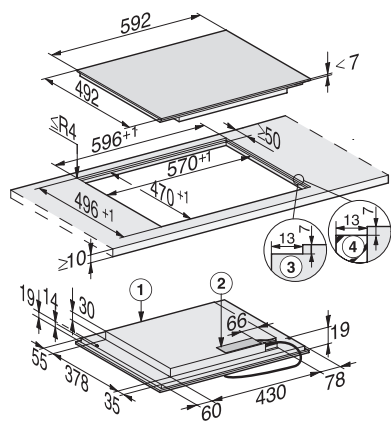

KM 7404 FX

Samostatná indukčná varná doska
so zónou varenia PowerFlex pre maximálnu výkonnosť.

KM 7404 FX (installation drawing)