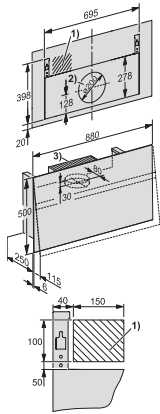

DA 9298 W Screen blbo

Nástenný odsávač pár

s exkluzívnym sklenným čelom Blackboard a intuitívnym ovládaním SmartControl

DA9298 W, Screen Reference, Installation drawings