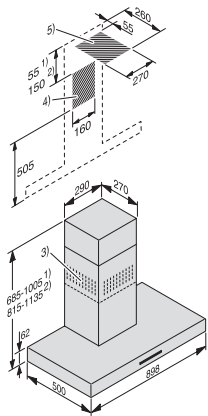

DA 4298 W Puristic Plus

Nástenný odsávač pár

s úsporným LED osvetlením a tlačidlami pre komfortné ovládanie.

DA 4298 (Installation drawing)