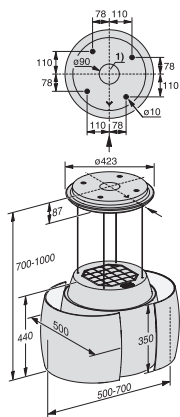

DA 7378 D Aura 4.0 Ambient

Ostrovný odsávač pár

výlučne s inteligentným ovládaním cez Con@ctivity 3.0 a aplikáciu Miele@mobile.

DA 7378 D – (installation drawings)