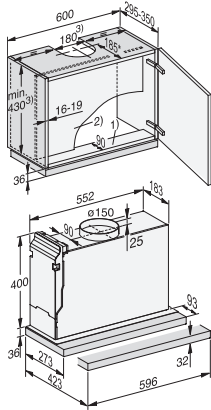

DAS 4620

Zabudovateľný panelový odsávač pár
s ovládaním EasySwitch pre pohodlnú obsluhu

DAS2620, DAS2620 EXTA, DAS4620, Installation drawings