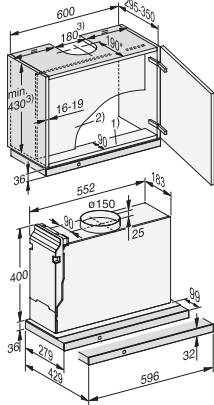

DAS 4630

Zabudovateľný panelový odsávač pár
s intuitívnym ovládaním SmartControl

DAS4630, DAS4631, Installation drawings