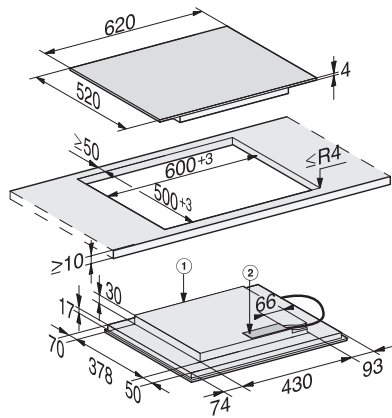

KM 7564 FL

Samostatná indukčná varná doska
so 4 zónami varenia PowerFlex pre maximálnu výkonnosť

KM 6329, KM 7564 (installation drawing)