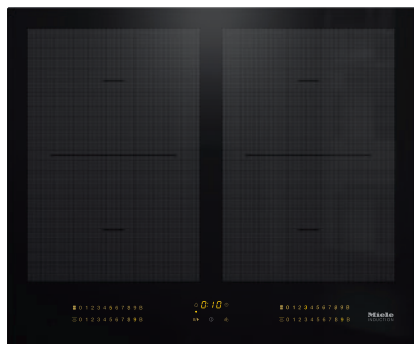

KM 7564 FL

Samostatná indukčná varná doska
so 4 zónami varenia PowerFlex pre maximálnu výkonnosť

EAN: 4002516138624 / Číslo materiálu: 11022960 / Číslo starého materiálu: 26756470D

Hospodárnosť a trvalá udržateľnosť	
Prikon vo vypnutom stave vo W	0,5
Prikon v režime Stand-by vo W	1,0
Prikon v pohotovostnom režime pri pripojení na sieť vo W	2,0
Doba do automatického zapnutia vo vypnutom stave v min	20
Doba do automatického zapnutia v pohotovostnom režime v min	20
Doba do automatického zapnutia v pohotovostnom režime pri pripojení na sieť v min	20
Komfort pri údržbe	
Ľahko udržateľná sklokeramika	•
Ochrana pri utieraní	•
Bezpečnosť	
Bezpečnostné vypínanie	•
Blokovacia funkcia	•
Zablokovanie sprevádzkovania	•
Integrovaný ochladzovací ventilátor	•
Ochrana proti prehriatiu	•
Indikácia zostatkového tepla	•
Technické údaje	
Rozmery (v x š x h) v mm	51 x 620 x 520
Rozmery v mm (šírka)	620
Rozmery v mm (výška)	51
Rozmery v mm (hĺbka)	520
Rozmery výrezu vnútri (š x h) pri inštalácii bez rámu na zapustenie v mm	600/624 x 500/524
Rozmery výrezu v mm (šírka) pri prístroji s položením na pracovnú dosku	600
Montážna výška s pripojovacou skrinkou v mm	51
Rozmery výrezu v mm (hĺbka) pri prístroji s položením na pracovnú dosku	500
Vnútorň rozmer výrezu v mm (šírka) pri zabudovaní bez rámu na zapustenie	600
Vnútorň rozmer výrezu v mm (hĺbka) pri zabudovaní bez rámu na zapustenie	500
Hmotnosť v kg	11
Vonkajší rozmer výrezu v mm (šírka) pri zabudovaní bez rámu na zapustenie	624
Vonkajší rozmer výrezu v mm (hĺbka) pri zabudovaní bez rámu na zapustenie	524
Celkový prikon v kW	7,30
Dĺžka elektrického vedenia v m	1,4
Napätie vo V	230
Frekvencia v Hz	50-60
Dodávané príslušenstvo	
Počet pripojovacích káblov s konektorom	Da