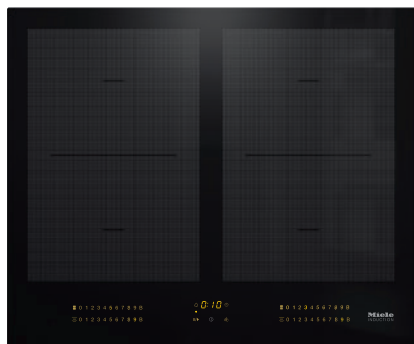

KM 7564 FL

Samostatná indukčná varná doska  
so 4 zónami varenia PowerFlex pre maximálnu výkonnosť

- Intuitívna rýchla voľba vďaka číselným riadkom – SmartSelect
- 4 varné zóny vrátane 4 výkonných zón varenia PowerFlex
- 620 mm mm šírka pre montáž na pracovnú dosku alebo na zapustenie
- Perfektná kombinovateľnosť s každým prvkom SmartLine
- Komunikácia s odsávačom – automatická funkcia Con@ctivity

EAN: 4002516138624 / Číslo materiálu: 11022960 / Číslo starého materiálu: 26756470D

<b>Spôsob ohrevu</b>	
Spôsob ohrevu	indukčný
<b>Prevedenie</b>	
Samostatne bez sporáka	•
<b>Dizajn</b>	
Elegantný sklokeramický povrch	•
Montáž bez rámu na zapustenie	•
Farba sklokeramiky	Čierna
Montáž položením na pracovnú dosku	•
Kombinovateľné so SmartLine	•
Kombinovateľné so SmartLine odsávačom do pracovnej dosky	•
<b>Vybavenie varných zón</b>	
Počet varných zón	4
Počet varných priestorov	2
Maximálny počet kuchynského riadu	4
<b>Varné zóny PowerFlex</b>	
Počet	4
Priemer v mm	150 x 230
Výkon vo W	2,10
Booster vo W	3,00
TwinBooster vo W	3650
<b>1. varná zóna/varný priestor</b>	
Pozícia	vľavo
Druh	Zóna varenia PowerFlex
Veľkosť v mm	230 x 390
Max. výkon s funkciou Booster vo W	4800
Max. výkon vo W	3400
Max. výkon s funkciou TwinBooster vo W	7300
<b>2. varná zóna/varný priestor</b>	
Pozícia	vpravo
Druh	Zóna varenia PowerFlex
Veľkosť v mm	230 x 390
Max. výkon s funkciou Booster vo W	4800
Max. výkon vo W	3400
Max. výkon s funkciou TwinBooster vo W	7300
<b>Komfort pri obsluhu</b>	
Miele@home	•
Ovládanie senzorovými tlačidlami	SmartSelect
Automatická funkcia Con@ctivity	•
Rozpoznanie prítomnosti a veľkosti hrnca	•
Farba displeja	Žltá
Automatika privedenia do varu	•
Trvalé rozpoznávanie hrnca	•
Udržiavanie teploty	•
Funkcia Stop&Go	•
Funkcia Recall	•
Kuchynský budík	•
Automatika vypnutia	•
Individuálne možnosti nastavenia (napr. signálne tóny)	•