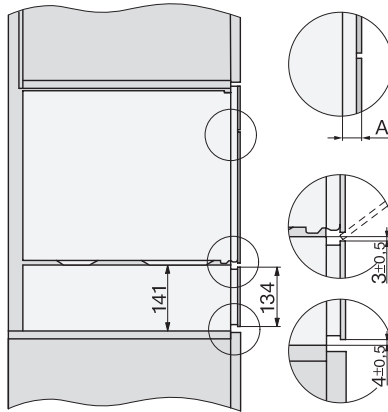

ESW 7010

Nahrievač Gourmet bez rukoväti s výškou 14 cm

na nahrievanie riadu, zachovanie teploty jedla a prípravu pri nízkej teplote.

EAN: 4002516128182 / Číslo materiálu: 11103100 / Číslo starého materiálu: 30701020D

Dĺžka elektrického vedenia v m

2,0

Dodávané príslušenstvo

Protišmyková podložka

1

ESW 7010

Nahrievač Gourmet bez rukoväti s výškou 14 cm

na nahrievanie riadu, zachovanie teploty jedla a prípravu pri nízkej teplote.

ESW7x10, DGC7x4xHCPro, DGC7x4xHCXPro, installation drawings

ESW7x10, EVS7010, DG7x4x, DGM7x4x installation drawings

ESW7x10, EVS7010, DGC7x6xHCPro, DGC7x6xHCXPro installation drawings

ESW7x10, EVS7010 installation drawings