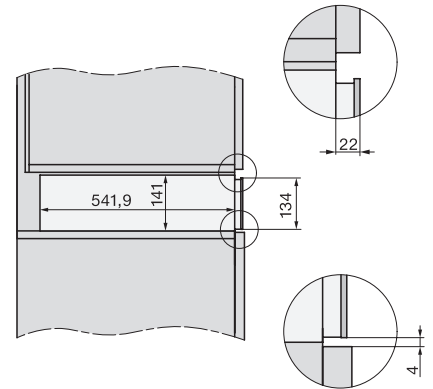

ESW7x10, EVS7010, DGC7x6xHCPro, DGC7x6xHCXPro installation drawings

ESW7010, ESW7110, EVS7010 - installation drawing