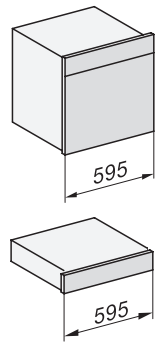

Dĺžka elektrického vedenia v m

2,0

Dodávané príslušenstvo

Protišmyková podložka

1

ESW 7010

Nahrievač Gourmet bez rukoväti s výškou 14 cm

na nahrievanie riadu, zachovanie teploty jedla a prípravu pri nízkej teplote.