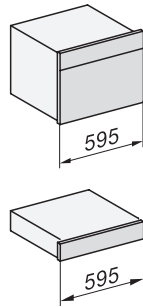

Dĺžka elektrického vedenia v m

2,0

Dodávané príslušenstvo

Protišmyková podložka

1

ESW 7010

Nahrievač Gourmet bez rukoväti s výškou 14 cm

na nahrievanie riadu, zachovanie teploty jedla a prípravu pri nízkej teplote.