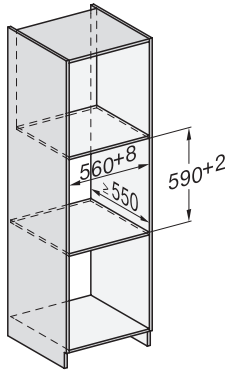

Dĺžka elektrického vedenia v m

2,0

Dodávané príslušenstvo

Protišmyková podložka

1

ESW 7010

Nahrievač Gourmet bez rukoväti s výškou 14 cm

na nahrievanie riadu, zachovanie teploty jedla a prípravu pri nízkej teplote.