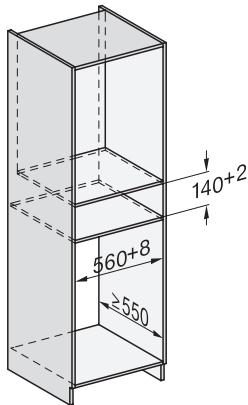

ESW7x10, DGC7x4xHCPro, DGC7x4xHCXPro, installation drawings

ESW7x10, EVS7010 installation drawings