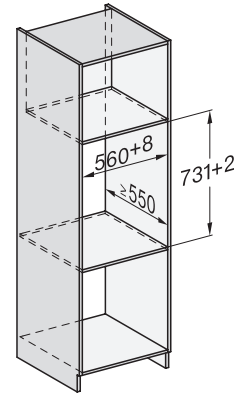

Dĺžka elektrického vedenia v m

2,0

Dodávané príslušenstvo

Protišmyková podložka

1

ESW 7010

Nahrievač Gourmet bez rukoväti s výškou 14 cm

na nahrievanie riadu, zachovanie teploty jedla a prípravu pri nízkej teplote.