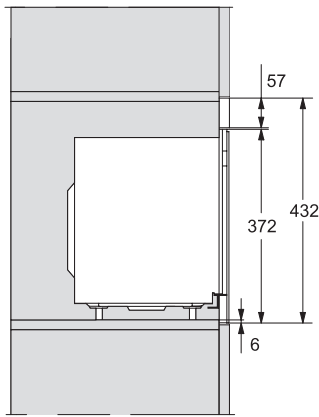

1,60

M 2230 SC

Zabudovateľná mikrovlnná rúra

s postranným senzorovým ovládaním pre pohodlnú manipuláciu.

M2230SC, installation drawings

M2230SC, installation drawings

M223xSC, installation drawings

M223xSC, installation drawings

M223xSC, installation drawing

M223xSC, AB45-2, installation drawing

M223xSC, AB45-2, installation drawing

M223xSC, AB42-1, installation drawing

M223xSC, AB42-1, installation drawing

M 2230 SC

Zabudovateľná mikrovlnná rúra