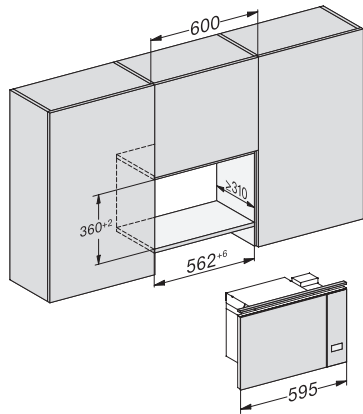

M223xSC, installation drawing

M223xSC, AB45-2, installation drawing

M223xSC, AB45-2, installation drawing

M223xSC, AB42-1, installation drawing

M223xSC, AB42-1, installation drawing

M 2230 SC

Zabudovateľná mikrovlnná rúra

s postranným senzorovým ovládaním pre pohodlnú manipuláciu.

M223xSC, AB38-1, installation drawing

M223xSC, AB38-1, installation drawing

M223xSC, AB36, installation drawing

M223xSC, AB36, installation drawing