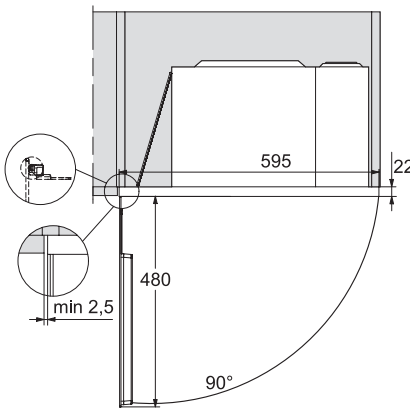

1,60

M 2230 SC

Zabudovateľná mikrovlnná rúra

s postranným senzorovým ovládaním pre pohodlnú manipuláciu.

M2230SC, installation drawings

M2230SC, installation drawings

M223xSC, installation drawings

M223xSC, installation drawings

M223xSC, installation drawing

M223xSC, AB45-2, installation drawing

M223xSC, AB45-2, installation drawing

M223xSC, AB42-1, installation drawing

M223xSC, AB42-1, installation drawing

M 2230 SC

Zabudovateľná mikrovlnná rúra