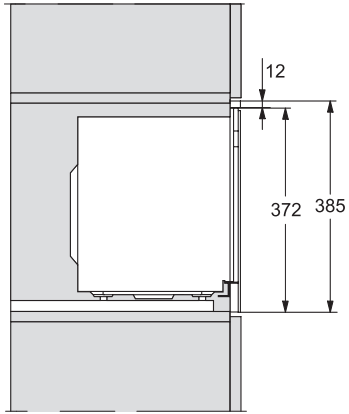

M223xSC, installation drawing

M223xSC, AB45-2, installation drawing

M223xSC, AB45-2, installation drawing

M223xSC, AB42-1, installation drawing

M223xSC, AB42-1, installation drawing

M 2230 SC

Zabudovateľná mikrovlnná rúra

s postranným senzorovým ovládaním pre pohodlnú manipuláciu.

M223xSC, AB38-1, installation drawing

M223xSC, AB38-1, installation drawing

M223xSC, AB36, installation drawing

M223xSC, AB36, installation drawing