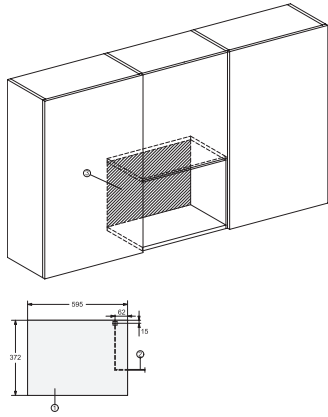

EAN: 4002516115267 / Číslo materiálu: 11103410 / Číslo starého materiálu: 24223020D

Prevedenie a dizajn	
Zabudovateľná mikrovlnná rúra	•
SideControl	•
Farba prístroja	Obsidián čierna
Užívateľské výhody	
Udržiavanie teploty	•
Prevádzkové spôsoby	
Automatické programy	•
Sólo prevádzka mikrovlnka	•
Komfort pri obsluhu	
Displej	EasySensor
Zobrazenie denného času	•
Kuchynský budík	•
Programovanie trvania prípravy	•
Rýchla mikrovlnka	•
Individuálne nastavenia	•
Hospodárnosť a trvalá udržateľnosť	
Nočné vypnutie	•
Komfort pri údržbe	
Nerezový ohrevný priestor	•
Bezpečnosť	
Zablokovanie sprevádzkovania	•
Bezpečnostný vypínač	•
Upozornenie „Door“ na nedovretie dverok	•
Technické údaje	
Objem ohrevného priestoru v l	17
Rozmery prístroja (š x v x h) v mm	595 x 372 x 310
Doraz dverok	vľavo
Osvetlenie ohrevného priestoru	1 LED spot
Výška ohrevného priestoru v cm	20,2
Priemer otočného taniera v cm	27,2
Elektronicky riadený výkon mikrovlnky	•
Úrovně výkonu mikrovlnky vo W	80/150/300/450/600/800
Maximálny výkon mikrovlnky v W	800
Min. šírka výklenku v mm	562
Max. šírka výklenku v mm	568
Min. výška výklenku v mm	350
Max. výška výklenku v mm	362
Hĺbka výklenku v mm	310
Šírka prístroja v mm	595
Výška prístroja v mm	372
Hĺbka prístroja v mm	310
Hmotnosť v kg	14,4
Odvetranie nezávisle od výklenku	•
Celkový príkon v kW	1,25
Napätie vo V	220-240
Frekvencia v Hz	50
Počet fáz	1
Istenie v A	10
Pripojovací kábel so sieťovým konektorom	•

1,60

M 2230 SC

Zabudovateľná mikrovlnná rúra

s postranným senzorovým ovládaním pre pohodlnú manipuláciu.

M2230SC, installation drawings

M2230SC, installation drawings

M223xSC, installation drawings

M223xSC, installation drawings