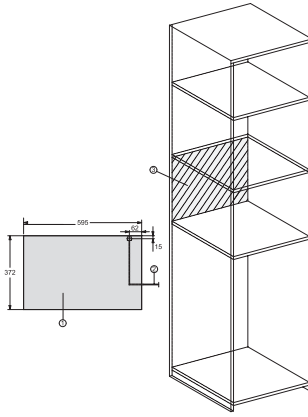

1,60

M 2230 SC

Zabudovateľná mikrovlnná rúra

s postranným senzorovým ovládaním pre pohodlnú manipuláciu.

M2230SC, installation drawings

M2230SC, installation drawings

M223xSC, installation drawings

M223xSC, installation drawings

M223xSC, installation drawing

M223xSC, AB45-2, installation drawing

M223xSC, AB45-2, installation drawing

M223xSC, AB42-1, installation drawing

M223xSC, AB42-1, installation drawing

M 2230 SC

Zabudovateľná mikrovlnná rúra