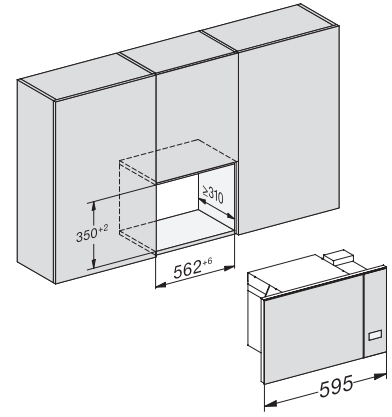

1,60

M 2230 SC

Zabudovateľná mikrovlnná rúra

s postranným senzorovým ovládaním pre pohodlnú manipuláciu.

M2230SC, installation drawings

M2230SC, installation drawings

M223xSC, installation drawings

M223xSC, installation drawings