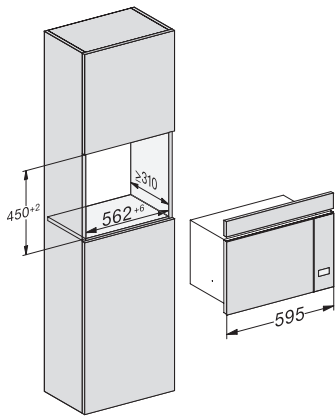

1,60

M 2230 SC

Zabudovateľná mikrovlnná rúra

s postranným senzorovým ovládaním pre pohodlnú manipuláciu.

M2230SC, installation drawings

M2230SC, installation drawings

M223xSC, installation drawings

M223xSC, installation drawings

M223xSC, installation drawing

M223xSC, AB45-2, installation drawing

M223xSC, AB45-2, installation drawing

M223xSC, AB42-1, installation drawing

M223xSC, AB42-1, installation drawing

M 2230 SC

Zabudovateľná mikrovlnná rúra