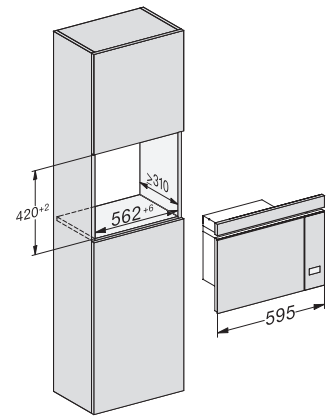

M223xSC, installation drawing

M223xSC, AB45-2, installation drawing

M223xSC, AB45-2, installation drawing

M223xSC, AB42-1, installation drawing

M223xSC, AB42-1, installation drawing

M 2230 SC

Zabudovateľná mikrovlnná rúra

s postranným senzorovým ovládaním pre pohodlnú manipuláciu.

M223xSC, AB38-1, installation drawing

M223xSC, AB38-1, installation drawing

M223xSC, AB36, installation drawing

M223xSC, AB36, installation drawing