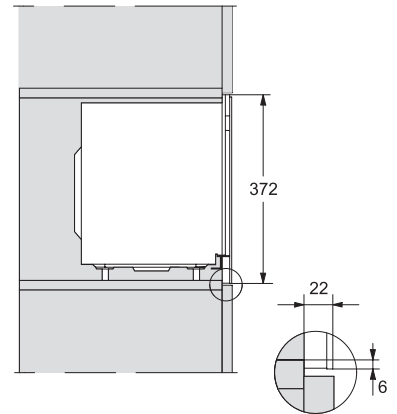

M223xSC, installation drawing

M223xSC, AB45-2, installation drawing

M223xSC, AB45-2, installation drawing

M223xSC, AB42-1, installation drawing

M223xSC, AB42-1, installation drawing

M 2230 SC

Zabudovateľná mikrovlnná rúra

s postranným senzorovým ovládaním pre pohodlnú manipuláciu.

M223xSC, AB38-1, installation drawing

M223xSC, AB38-1, installation drawing

M223xSC, AB36, installation drawing

M223xSC, AB36, installation drawing

M22xxSC, installation drawing

M22xxSC, installation drawing