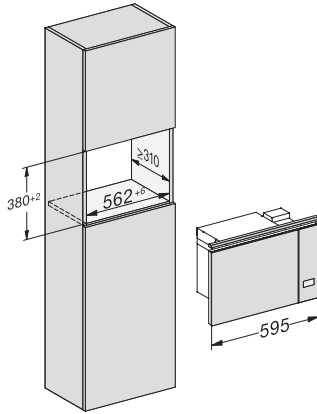

M223xSC, installation drawing

M223xSC, AB45-2, installation drawing

M223xSC, AB45-2, installation drawing

M223xSC, AB42-1, installation drawing

M223xSC, AB42-1, installation drawing

M 2230 SC

Zabudovateľná mikrovlnná rúra

s postranným senzorovým ovládaním pre pohodlnú manipuláciu.

M223xSC, AB38-1, installation drawing

M223xSC, AB38-1, installation drawing

M223xSC, AB36, installation drawing

M223xSC, AB36, installation drawing