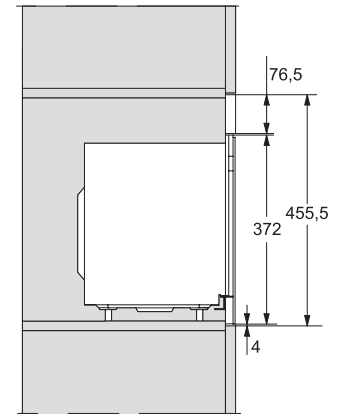

1,60

M 2230 SC

Zabudovateľná mikrovlnná rúra

s postranným senzorovým ovládaním pre pohodlnú manipuláciu.

M2230SC, installation drawings

M2230SC, installation drawings

M223xSC, installation drawings

M223xSC, installation drawings

M223xSC, installation drawing

M223xSC, AB45-2, installation drawing

M223xSC, AB45-2, installation drawing

M223xSC, AB42-1, installation drawing

M223xSC, AB42-1, installation drawing

M 2230 SC

Zabudovateľná mikrovlnná rúra