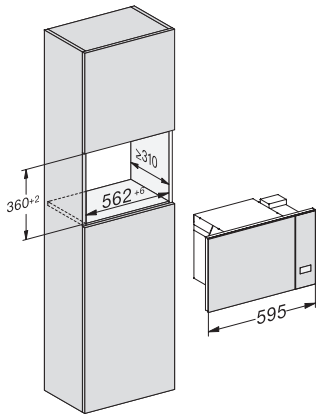

1,60

M 2230 SC

Zabudovateľná mikrovlnná rúra

s postranným senzorovým ovládaním pre pohodlnú manipuláciu.

M2230SC, installation drawings

M2230SC, installation drawings

M223xSC, installation drawings

M223xSC, installation drawings

M223xSC, installation drawing

M223xSC, AB45-2, installation drawing

M223xSC, AB45-2, installation drawing

M223xSC, AB42-1, installation drawing

M223xSC, AB42-1, installation drawing

M 2230 SC

Zabudovateľná mikrovlnná rúra