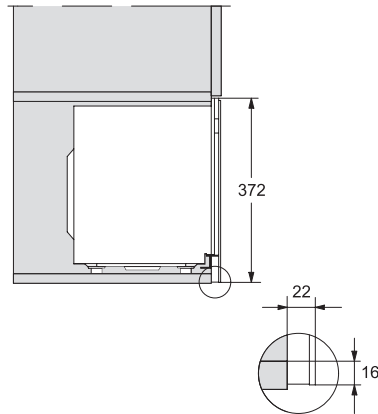

M223xSC, installation drawing

M223xSC, AB45-2, installation drawing

M223xSC, AB45-2, installation drawing

M223xSC, AB42-1, installation drawing

M223xSC, AB42-1, installation drawing

M 2230 SC

Zabudovateľná mikrovlnná rúra

s postranným senzorovým ovládaním pre pohodlnú manipuláciu.

M223xSC, AB38-1, installation drawing

M223xSC, AB38-1, installation drawing

M223xSC, AB36, installation drawing

M223xSC, AB36, installation drawing

M22xxSC, installation drawing

M22xxSC, installation drawing