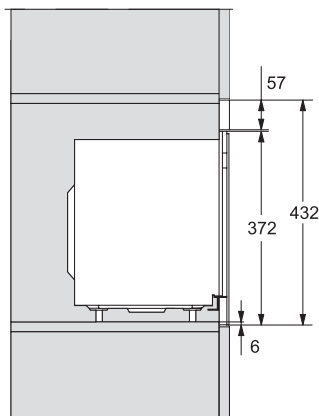

## M 2234 SC

Zabudovateľná mikrovlnná rúra

s postranným senzorovým ovládaním pre pohodlnú manipuláciu.

M2230SC, installation drawings

M2230SC, installation drawings

M223xSC, installation drawings

M223xSC, installation drawings

M223xSC, installation drawing

M223xSC, AB45-2, installation drawing

M223xSC, AB45-2, installation drawing

M223xSC, AB42-1, installation drawing

M223xSC, AB42-1, installation drawing