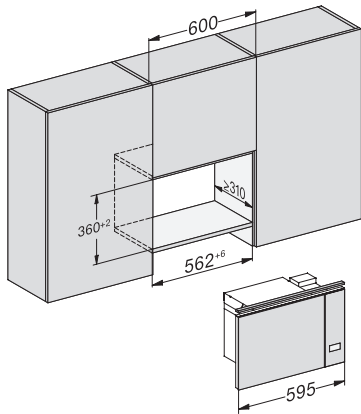

M223xSC, installation drawing

M223xSC, AB45-2, installation drawing

M223xSC, AB45-2, installation drawing

M223xSC, AB42-1, installation drawing

M223xSC, AB42-1, installation drawing

## M 2234 SC

Zabudovateľná mikrovlnná rúra

s postranným senzorovým ovládaním pre pohodlnú manipuláciu.

M223xSC, AB38-1, installation drawing

M223xSC, AB38-1, installation drawing

M223xSC, AB36, installation drawing