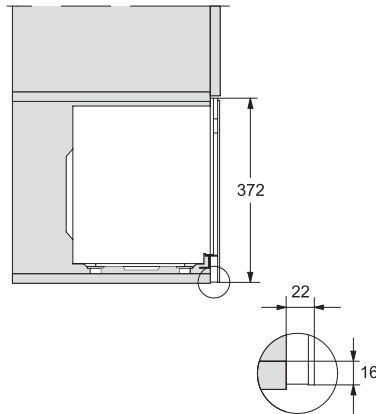

M223xSC, installation drawing

M223xSC, AB45-2, installation drawing

M223xSC, AB45-2, installation drawing

M223xSC, AB42-1, installation drawing

M223xSC, AB42-1, installation drawing

## M 2234 SC

Zabudovateľná mikrovlnná rúra

s postranným senzorovým ovládaním pre pohodlnú manipuláciu.

M223xSC, AB38-1, installation drawing

M223xSC, AB38-1, installation drawing

M223xSC, AB36, installation drawing

M223xSC, AB36, installation drawing

M22xxSC, installation drawing

M22xxSC, installation drawing