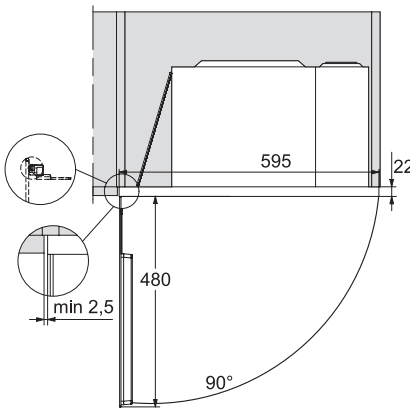

## M 2234 SC

Zabudovateľná mikrovlnná rúra

s postranným senzorovým ovládaním pre pohodlnú manipuláciu.

M2230SC, installation drawings

M2230SC, installation drawings

M223xSC, installation drawings

M223xSC, installation drawings

M223xSC, installation drawing

M223xSC, AB45-2, installation drawing

M223xSC, AB45-2, installation drawing

M223xSC, AB42-1, installation drawing

M223xSC, AB42-1, installation drawing