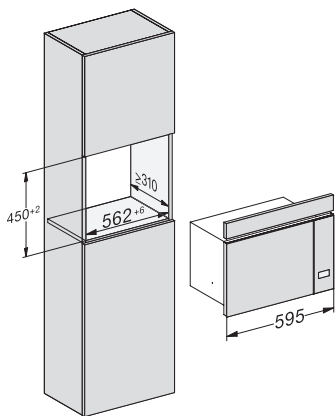

## M 2234 SC

Zabudovateľná mikrovlnná rúra

s postranným senzorovým ovládaním pre pohodlnú manipuláciu.

M2230SC, installation drawings

M2230SC, installation drawings

M223xSC, installation drawings

M223xSC, installation drawings

M223xSC, installation drawing

M223xSC, AB45-2, installation drawing

M223xSC, AB45-2, installation drawing

M223xSC, AB42-1, installation drawing

M223xSC, AB42-1, installation drawing