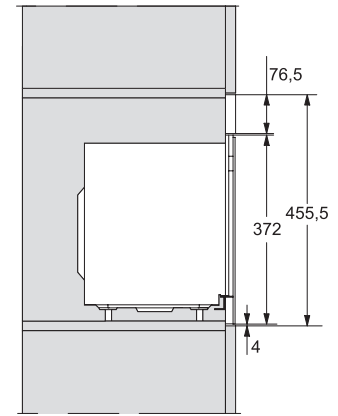

## M 2234 SC

Zabudovateľná mikrovlnná rúra

s postranným senzorovým ovládaním pre pohodlnú manipuláciu.

M2230SC, installation drawings

M2230SC, installation drawings

M223xSC, installation drawings

M223xSC, installation drawings

M223xSC, installation drawing

M223xSC, AB45-2, installation drawing

M223xSC, AB45-2, installation drawing

M223xSC, AB42-1, installation drawing

M223xSC, AB42-1, installation drawing