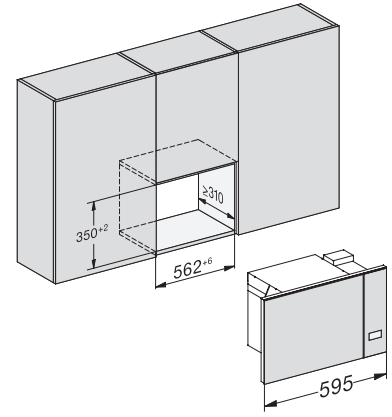

## M 2234 SC

Zabudovateľná mikrovlnná rúra

s postranným senzorovým ovládaním pre pohodlnú manipuláciu.

M2230SC, installation drawings

M2230SC, installation drawings

M223xSC, installation drawings

M223xSC, installation drawings