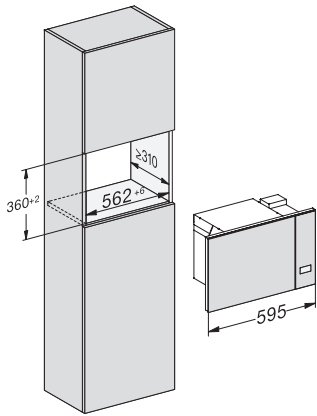

## M 2234 SC

Zabudovateľná mikrovlnná rúra

s postranným senzorovým ovládaním pre pohodlnú manipuláciu.

M2230SC, installation drawings

M2230SC, installation drawings

M223xSC, installation drawings

M223xSC, installation drawings

M223xSC, installation drawing

M223xSC, AB45-2, installation drawing

M223xSC, AB45-2, installation drawing

M223xSC, AB42-1, installation drawing

M223xSC, AB42-1, installation drawing