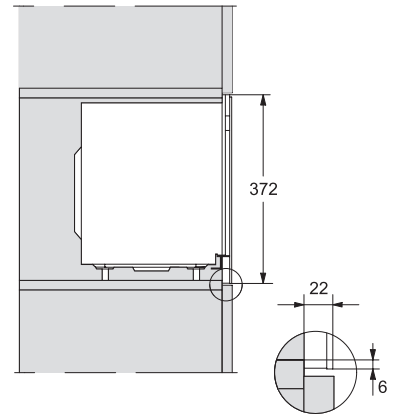

M223xSC, installation drawing

M223xSC, AB45-2, installation drawing

M223xSC, AB45-2, installation drawing

M223xSC, AB42-1, installation drawing

M223xSC, AB42-1, installation drawing

## M 2234 SC

Zabudovateľná mikrovlnná rúra

s postranným senzorovým ovládaním pre pohodlnú manipuláciu.

M223xSC, AB38-1, installation drawing

M223xSC, AB38-1, installation drawing

M223xSC, AB36, installation drawing

M223xSC, AB36, installation drawing

M22xxSC, installation drawing

M22xxSC, installation drawing