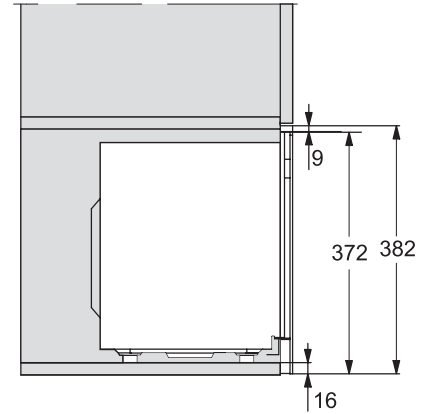

M223xSC, installation drawing

M223xSC, AB45-2, installation drawing

M223xSC, AB45-2, installation drawing

M223xSC, AB42-1, installation drawing

M223xSC, AB42-1, installation drawing

## M 2234 SC

Zabudovateľná mikrovlnná rúra

s postranným senzorovým ovládaním pre pohodlnú manipuláciu.

M223xSC, AB38-1, installation drawing

M223xSC, AB38-1, installation drawing

M223xSC, AB36, installation drawing

M223xSC, AB36, installation drawing

M22xxSC, installation drawing

M22xxSC, installation drawing