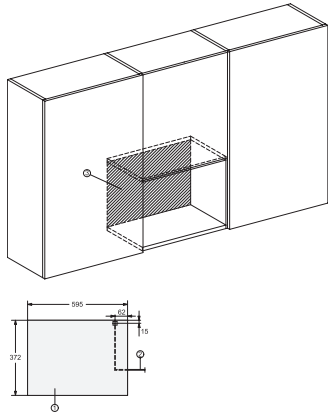

## M 2234 SC

Zabudovateľná mikrovlnná rúra

s postranným senzorovým ovládaním pre pohodlnú manipuláciu.

M2230SC, installation drawings

M2230SC, installation drawings

M223xSC, installation drawings

M223xSC, installation drawings