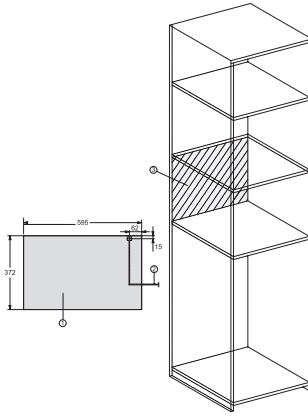

## M 2234 SC

Zabudovateľná mikrovlnná rúra

s postranným senzorovým ovládaním pre pohodlnú manipuláciu.

M2230SC, installation drawings

M2230SC, installation drawings

M223xSC, installation drawings

M223xSC, installation drawings